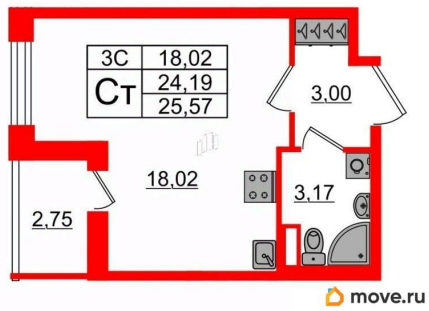

## Квартира

Жилая площадь

18 м<sup>2</sup>

Общая площадь

24.19 м<sup>2</sup>

Этаж

2/5

## Описание

Продается уютная студия от застройщика в жилом комплексе «Парадный ансамбль» в престижном Московском районе. До метро можно добраться на транспорте всего за 20 минут. Удобная, классическая, функциональная европланировка, вместительная прихожая 3 м?. Общая площадь студии - 24.19 м?, жилая 18.02 м?, высота потолка 2.77 м. Квартира продается с отделкой «Норд Лайн серый». Что особенного в ЖК «Парадный ансамбль»? • Уникальные квартиры. Хай Флет (High Flat) на последних этажах, палисадники у квартир на первом этаже, семейные секции, квартиры с саунами и окном в ванной • Масштабное малоэтажное строительство в престижном Московском районе • Рекреационные зоны: парадный парк в центре квартала, ручей с собственной набережной, центральная площадь, ресторанный комплекс и пешеходный бульвар • Фасады из керамогранита и кирпича с яркими и акцентными входными группами • Две самые большие площадки Setl Kids и Setl Sport • Инновационный Лицей Setl с оригинальной архитектурной концепцией и уникальной образовательной средой

**Петербургская Недвижимость**

**Студия, 24.19м<sup>2</sup>**

-  Кол-во комнат **1**
-  Этаж **2 из 5**
-  Общая площадь **24.19м<sup>2</sup>**
-  Жилая площадь **18.02м<sup>2</sup>**

Move.ru - вся недвижимость России