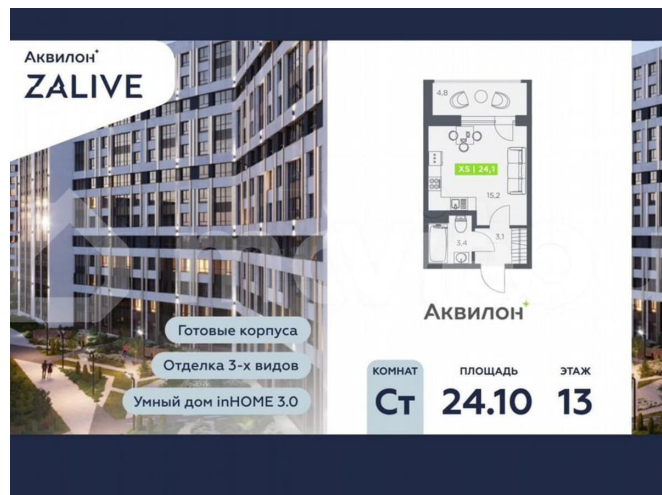

с отделкой

Квартира в новостройке

да

Описание

Купи квартиру в ЖК «Аквилон ZALIVE»!
Отделка в квартире выполнена предчистовая отделка WhiteBox + Возможен дозаказ отделки в любом из 3 цветов: SAND, TERRA, GRAPHITE Отделка входит в стоимость квартиры в ДДУ ЖК «Аквилон ZALIVE» Жилой комплекс «Аквилон ZALIVE» расположен в уникальной части престижного Васильевского острова. С одной стороны

<https://spb.move.ru/objects/9290000498>

Отдел продаж, Группа Аквилон

89251234567

для заметок

рядом деловой и исторический центр, с другой – берег Финского залива и новая современная инфраструктура в пешей доступности. Проект включает в себя пять тринадцатизэтажных «умных» домов в едином архитектурном стиле. Насыщенная социальная инфраструктура, инновации в каждой квартире, стильное благоустройство территории и видовые характеристики – это лишь часть уникальных преимуществ жилого комплекса «Аквилон ZALIVE».