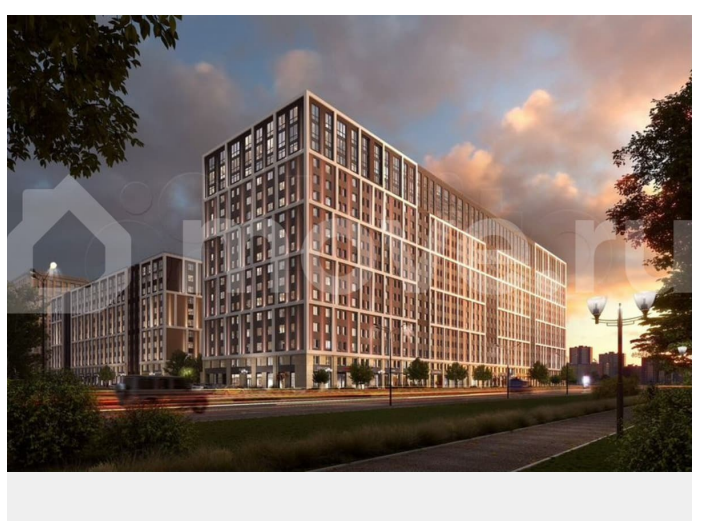

Панорамные виды на Неву, благоустроенные дворы, детская игровая комната, подземный паркинг, коммерческие зоны на первом этаже, это и многое другое делает Зум на Неве идеальным местом для жизни.

Особенности: - Панорамные виды на Неву и город; - 10 мин. до Парка Строителей, 15 мин. до Лондон-молла, Ленты, Максидома, 15 мин. до метро «ул. Дыбенко», 12 мин. до КАД, 10 мин. до центра; - Единая архитектурная концепция. Сдержанные и монументальные фасады в неоклассическом стиле; - Парадный лобби для жильцов. Единый вход в комплекс с администратором, зоной ресепшн и охраной, зоной для бесконтактной доставки посылок и еды; - Подземный отапливаемый паркинг с доступом из парадной; - Доступно 3 варианта отделки на выбор: черновая, предчистовая (White Box) и чистовая; - Зоны отдыха для взрослых и детей, Wi-Fi-покрытие во дворе и в паркинге, зоны для питомцев, арт-объекты и много другое. В шаговой доступности вся необходимая инфраструктура от детских садов и школ до супермаркетов и салонов красоты; - Все происходящее контролируется видеокамерами, а покой внутренней территории и безопасность ваших детей гарантируется полным отсутствием транспорта во дворах в концепции «без машин».