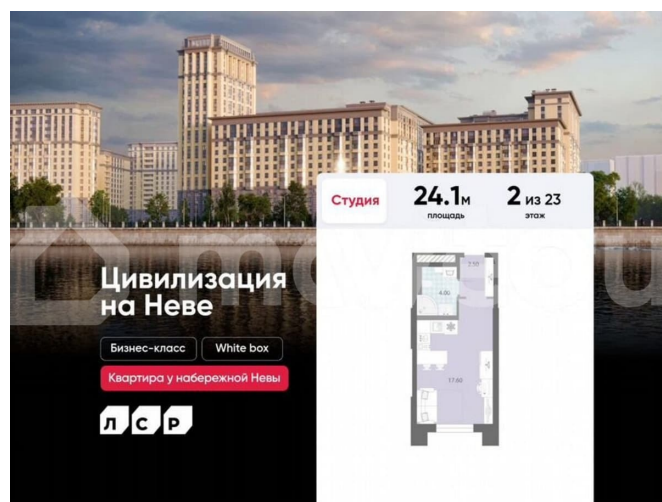

Создано: 17.02.2026 в 01:20

Обновлено: 04.04.2026 в 01:23

Санкт-Петербург, наб. Октябрьская, 40

7 242 291 ₺

Санкт-Петербург, наб. Октябрьская, 40

Квартира

Общая площадь

24.1 м²

Этаж

2/23

Детали объекта

Тип сделки

Продам

Раздел

[Квартиры](#)

Ремонт

с отделкой

Квартира в новостройке

да

Описание

Цена действует при 100% оплате и на определенные ипотечные программы. Подробности — в отделе продаж по телефону. Продаётся студия в ЖК «Цивилизация на Неве» на 2 этаже. Общая площадь составляет 24.10 кв. м. Квартира с white box отделкой. Жилой комплекс «Цивилизация на Неве» располагается по адресу Санкт-Петербург, Невский. «Цивилизация на Неве» - видовые дома

<https://spb.move.ru/objects/9290008023>

ООО «ЛСР. Недвижимость-Северо-Запад», ЛСР. Недвижимость - Северо-Запад

89251234567

для заметок