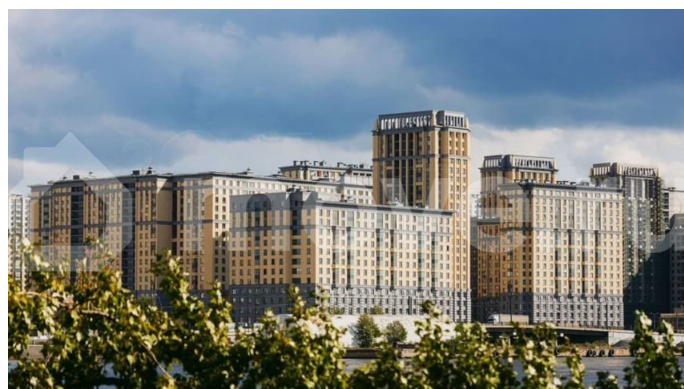

бизнес-класса, расположенные вдоль набережной Невы, всего в 7 км от исторического центра. Жилой комплекс идеально выражает особый дух, свойственный знаменитым просторным кварталам постройки сталинской эпохи в Москве и на Московском проспекте в Петербурге. Расположение: • 15 мин на авто до Невского проспекта; • 15 мин на авто до Московского вокзала; • 5 мин на авто до станции метро «Улица Дыбенко»; • 14 мин (7 км) до КАД. Уникальный дизайн входных зон, закрытая территория, видеонаблюдение и охрана, подземный паркинг с лифтом и другие особенности проекта отвечают заявленному классу. В каждом дворе предусмотрено озеленение по индивидуальному ландшафтному проекту с благородными растениями и кустарниками. Преимущества: • Закрытая территория с видеонаблюдением; • Подземный паркинг с лифтом; • Детская площадка на приватной безопасной территории; • Несколько детских садов и школ; • Инфраструктура шаговой доступности на первых этажах корпусов. Успейте приобрести квартиру на выгодных условиях! Чтобы узнать подробности, обращайтесь за консультацией по телефону.