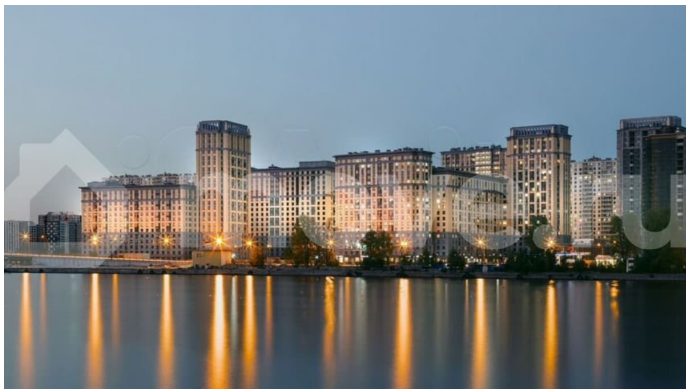

## Описание

Цена действует при 100% оплате и на определенные ипотечные программы. Подробности — в отделе продаж по телефону. Продаётся студия в ЖК «Цивилизация на Неве» на 2 этаже. Общая площадь составляет 24.10 кв. м. Квартира с white box отделкой. Жилой комплекс «Цивилизация на Неве» располагается по адресу Санкт-Петербург, Невский. «Цивилизация на Неве» - видовые дома

<https://spb.move.ru/objects/9290008023>

**ООО «ЛСР. Недвижимость-Северо-Запад», ЛСР. Недвижимость - Северо-Запад**

**89251234567**

для заметок

бизнес-класса, расположенные вдоль набережной Невы, всего в 7 км от исторического центра. Жилой комплекс идеально выражает особый дух, свойственный знаменитым просторным кварталам постройки сталинской эпохи в Москве и на Московском проспекте в Петербурге. Расположение: • 15 мин на авто до Невского проспекта; • 15 мин на авто до Московского вокзала; • 5 мин на авто до станции метро «Улица Дыбенко»; • 14 мин (7 км) до КАД. Уникальный дизайн входных зон, закрытая территория, видеонаблюдение и охрана, подземный паркинг с лифтом и другие особенности проекта отвечают заявленному классу. В каждом дворе предусмотрено озеленение по индивидуальному ландшафтному проекту с благородными растениями и кустарниками. Преимущества: • Закрытая территория с видеонаблюдением; • Подземный паркинг с лифтом; • Детская площадка на приватной безопасной территории; • Несколько детских садов и школ; • Инфраструктура шаговой доступности на первых этажах корпусов. Успейте приобрести квартиру на выгодных условиях! Чтобы узнать подробности, обращайтесь за консультацией по телефону.