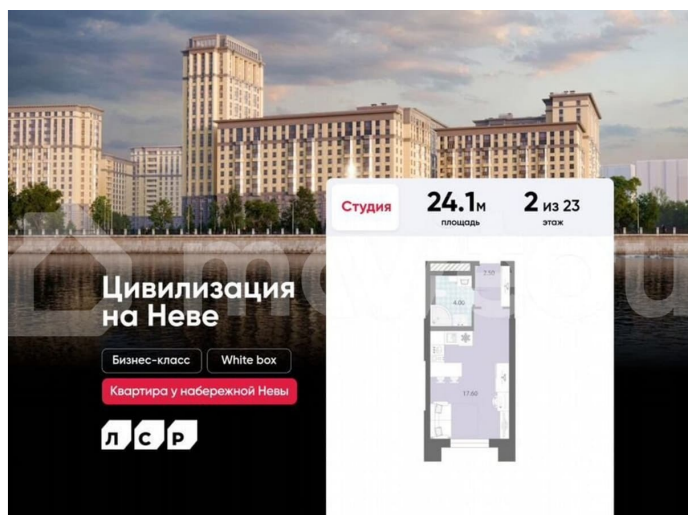

бизнес-класса, расположенные вдоль набережной Невы, всего в 7 км от исторического центра. Жилой комплекс идеально выражает особый дух, свойственный знаменитым просторным кварталам постройки сталинской эпохи в Москве и на Московском проспекте в Петербурге. Расположение: • 15 мин на авто до Невского проспекта; • 15 мин на авто до Московского вокзала; • 5 мин на авто до станции метро «Улица Дыбенко»; • 14 мин (7 км) до КАД. Уникальный дизайн входных зон, закрытая территория, видеонаблюдение и охрана, подземный паркинг с лифтом и другие особенности проекта отвечают заявленному классу. В каждом дворе предусмотрено озеленение по индивидуальному ландшафтному проекту с благородными растениями и кустарниками. Преимущества: • Закрытая территория с видеонаблюдением; • Подземный паркинг с лифтом; • Детская площадка на приватной безопасной территории; • Несколько детских садов и школ; • Инфраструктура шаговой доступности на первых этажах корпусов. Успейте приобрести квартиру на выгодных условиях! Чтобы узнать подробности, обращайтесь за консультацией по телефону.