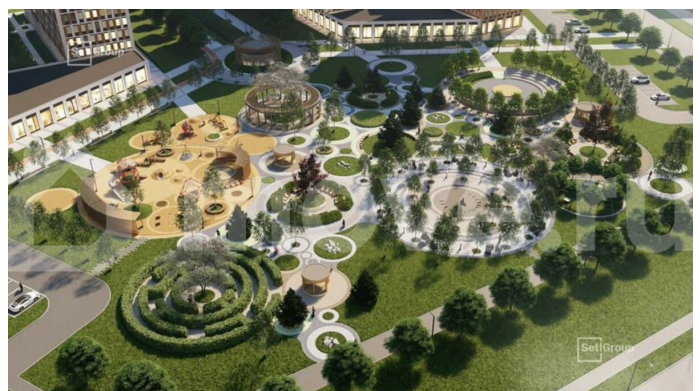

особенного в ЖК «Город звезд»? •
Инновационный Лицей SetI с оригинальной архитектурной концепцией и уникальной образовательной средой • Четыре тематические площади отдыха с разнообразным благоустройством • Аллея Звёзд - променад протяженностью 5 км с ландшафтным озеленением, зонами отдыха и велодорожкой • Выход на набережную реки Утки, где можно порыбачить или взять напрокат лодку • Единая входная группа с ресепшен и подземный паркинг • Невский лесопарк под окнами - всегда свежий воздух и полноценный отдых на природе гз, gorod Город звезд, Новосаратовка

Петербургская Недвижимость

Студия, 24.11м²

- Кол-во комнат 1
- Этаж 23 из 23
- Общая площадь 24.11м²
- Жилая площадь 18м²
- Срок сдачи II квартал 2028