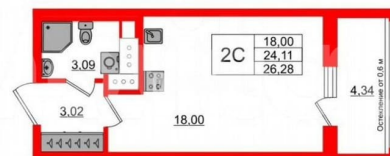

<https://spb.move.ru/objects/9293294790>

Менеджер отдела продаж,
Петербургская Недвижимость
89251234567

для заметок

Студия, 24.11м²
Кол-во комнат 1
Этаж 23 из 23
Общая площадь 24.11м²
Жилая площадь 18м²
Срок сдачи II квартал 2028