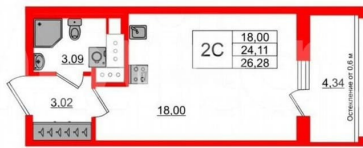

особенного в ЖК «Город звезд»? •
Инновационный Лицей SetI с оригинальной архитектурной концепцией и уникальной образовательной средой • Четыре тематические площади отдыха с разнообразным благоустройством • Аллея Звёзд - променад протяженностью 5 км с ландшафтным озеленением, зонами отдыха и велодорожкой • Выход на набережную реки Утки, где можно порыбачить или взять напрокат лодку • Единая входная группа с ресепшен и подземный паркинг • Невский лесопарк под окнами - всегда свежий воздух и полноценный отдых на природе гз, gorod Город звезд, Новосаратовка

Петербургская Недвижимость

Студия, 24.11м²

- Кол-во комнат 1
- Этаж 23 из 23
- Общая площадь 24.11м²
- Жилая площадь 18м²
- Срок сдачи II квартал 2028