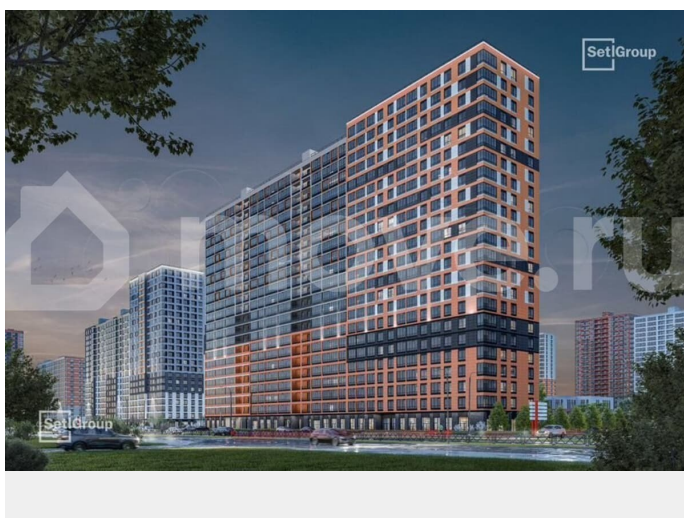

особенного в ЖК «Город звезд»? •
Инновационный Лицей SetI с оригинальной архитектурной концепцией и уникальной образовательной средой • Четыре тематические площади отдыха с разнообразным благоустройством • Аллея Звёзд - променад протяженностью 5 км с ландшафтным озеленением, зонами отдыха и велодорожкой • Выход на набережную реки Утки, где можно порыбачить или взять напрокат лодку • Единая входная группа с ресепшен и подземный паркинг • Невский лесопарк под окнами - всегда свежий воздух и полноценный отдых на природе гз, gorod Город звезд, Новосаратовка

Петербургская Недвижимость

Студия, 24.11м²

- Кол-во комнат 1
- Этаж 23 из 23
- Общая площадь 24.11м²
- Жилая площадь 18м²
- Срок сдачи II квартал 2028