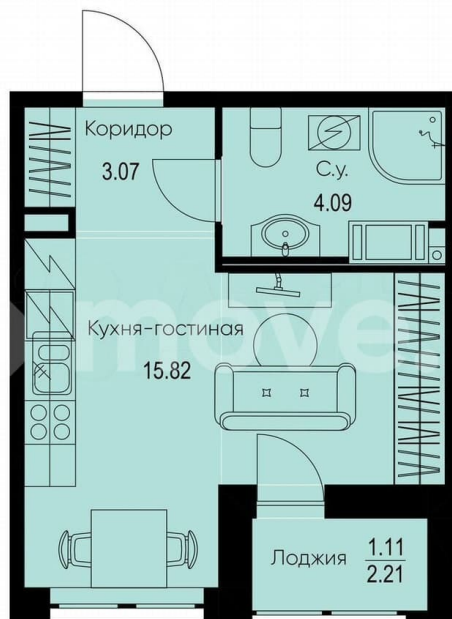

Создано: 17.02.2026 в 05:08

Обновлено: 15.04.2026 в 05:17

Ленинградская область, Всеволожский район, деревня Новосергиевка

4 360 290 ₺

Ленинградская область, Всеволожский район, деревня Новосергиевка

Шоссе

[Мурманское](#)

Квартира

Общая площадь

24.1 м²

Этаж

6/9

Детали объекта

Тип сделки

Продам

Раздел

[Квартиры](#)

Квартира в новостройке

да

Описание

Айди Кудрово II (iD Kudrovo II) — место, где сбываются мечты об идеальном балансе между работой и личной жизнью. Здесь вы получаете возможность наслаждаться спокойствием природы и по-настоящему отдыхать, но в то же время пользоваться всеми благами развитой инфраструктуры.

<https://spb.move.ru/objects/9290089803>

ЖК «Айди Кудрово II», ЖК «Айди Кудрово II»

89251234567

для заметок

© Яндекс Яндекс Карты