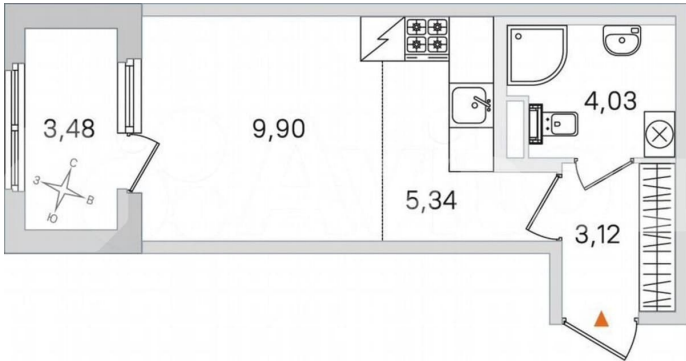

Раздел

[Квартиры](#)

Ремонт

с отделкой

Квартира в новостройке

да

Описание

Вторая очередь квартала «Дубровский» включает в себя четыре малоэтажных корпуса, которые будут возведены в два этапа. Здания выполнены в неоклассическом стиле и продолжают лучшие образцы Санкт-Петербургского зодчества. Во второй очереди «Дубровского» предусмотрен большой выбор планировок: от уютных студий до просторных четырехкомнатных квартир с двумя санузлами.