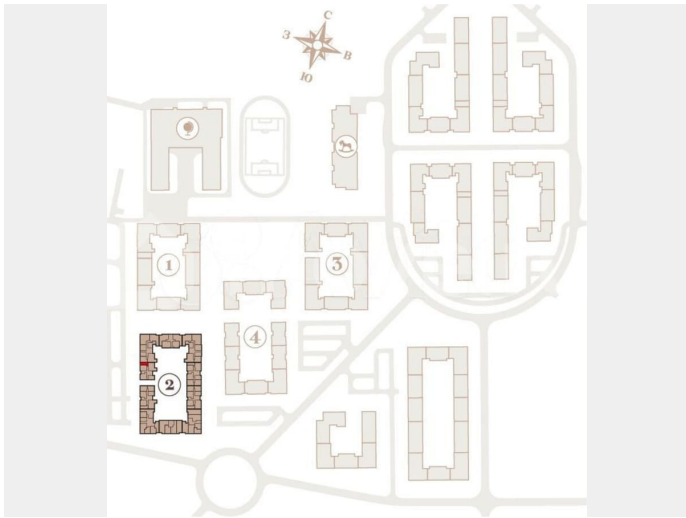

Раздел

[Квартиры](#)

Ремонт

с отделкой

Квартира в новостройке

да

Описание

Вторая очередь квартала «Дубровский» включает в себя четыре малоэтажных корпуса, которые будут возведены в два этапа. Здания выполнены в неоклассическом стиле и продолжают лучшие образцы Санкт-Петербургского зодчества. Во второй очереди «Дубровского» предусмотрен большой выбор планировок: от уютных студий до просторных четырехкомнатных квартир с двумя санузлами.