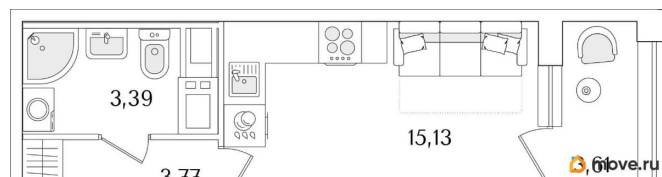

Создано: 21.11.2025 в 10:15

Обновлено: 17.04.2026 в 15:22

10 335 646 ₺

Округ

[СПБ, Калининский район](#)

Квартира

Высота потолков

2.74 м

Общая площадь

24.1 м²

Этаж

12/15

Детали объекта

Тип сделки

Продам

Раздел

[Квартиры](#)

Квартира в новостройке

да

Год сдачи

1 квартал 2029 г.

лифт

Описание

Продаётся студия в строящемся доме (Корпус 2 (секции 1, 2)), срок сдачи: I-кв. 2029, общей площадью 24.1 кв.м., на 12 этаже. Новый жилой комплекс «Аурум» от застройщика «РосСтройИнвест» расположен по адресу: г. Санкт-Петербург, Кондратьевский проспект

<https://spb.move.ru/objects/9290624211>

**Отдел продаж, Бесплатная
консультация**

79810840047

для заметок