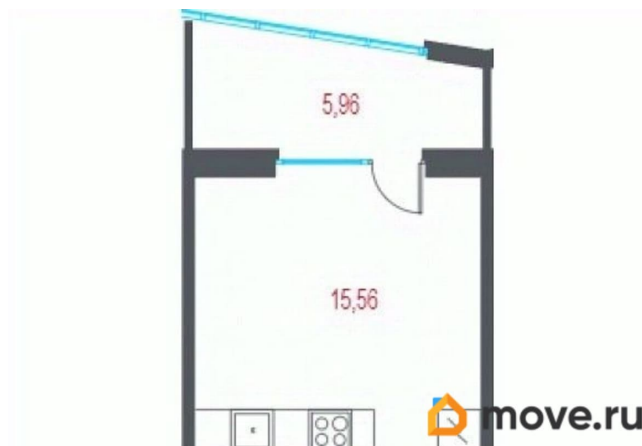

🕒 Создано: 26.01.2026 в 10:56

🔄 Обновлено: 01.04.2026 в 03:05

4 770 000 ₽

Округ

[СПБ, Пушкинский район](#)

Квартира

Высота потолков

2.7 м

Общая площадь

24.1 м²

Этаж

4/10

Детали объекта

Тип сделки

Продам

Раздел

[Квартиры](#)

Квартира в новостройке

да

Год сдачи

1 квартал 2027 г.

лифт

Описание

Продаётся студия в строящемся доме (Корпус 2 (уч. 1)), срок сдачи: I-кв. 2027, общей площадью 24.1 кв.м., на 4 этаже. Новый жилой комплекс «Город-спутник Южный» от застройщика «ЗАСТРОЙ» расположен по адресу: г. Санкт-Петербург, Пушкинский

<https://spb.move.ru/objects/9291027279>

**Отдел продаж, Бесплатная
консультация**

79675871107

для заметок