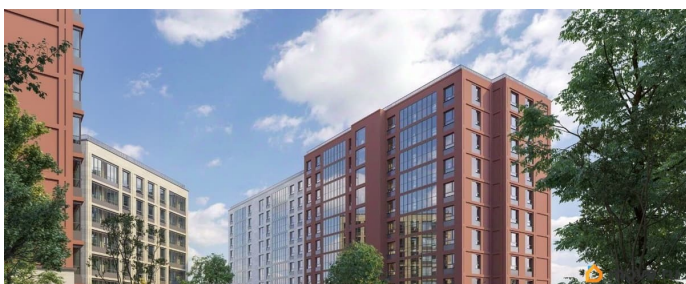

район, г. Пушкин, тер.Лесное, уч.4