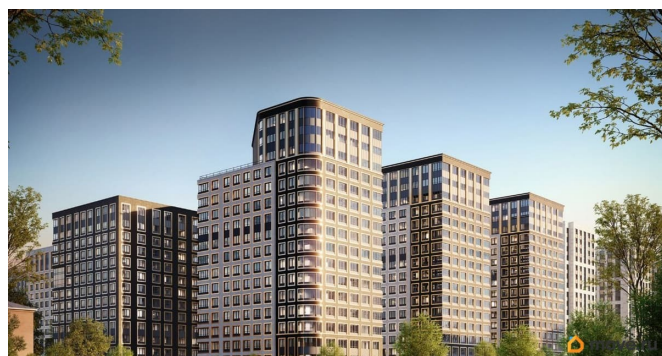

10 166 603 ₽

Округ

[СПБ, Калининский район](#)

Квартира

Высота потолков

2.74 м

Общая площадь

24.1 м²

Этаж

9/15

Детали объекта

Тип сделки

Продам

Раздел

[Квартиры](#)

Квартира в новостройке

да

Год сдачи

1 квартал 2029 г.

лифт

Описание

Продаётся студия в строящемся доме (Корпус 2 (секции 1, 2)), срок сдачи: I-кв. 2029, общей площадью 24.1 кв.м., на 9 этаже. Новый жилой комплекс «Аурум» от застройщика «РосСтройИнвест» расположен по адресу: г. Санкт-Петербург, Кондратьевский проспект

<https://spb.move.ru/objects/9291634770>

**Отдел продаж, Бесплатная
консультация**

79810840047

для заметок