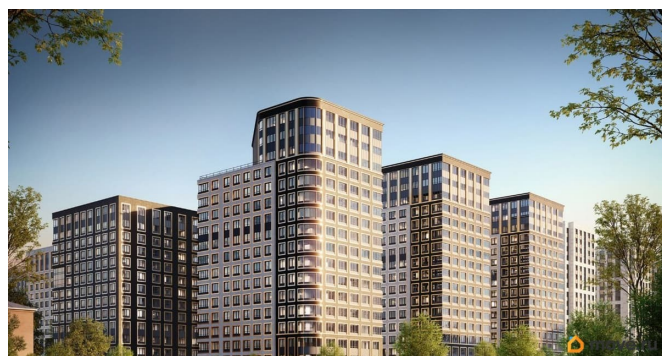

10 504 717 ₹

Округ

[СПБ, Калининский район](#)

Квартира

Высота потолков

2.74 м

Общая площадь

24.1 м²

Этаж

13/15

Детали объекта

Тип сделки

Продам

Раздел

[Квартиры](#)

Квартира в новостройке

да

Год сдачи

1 квартал 2029 г.

лифт

Описание

Продаётся студия в строящемся доме (Корпус 2 (секции 1, 2)), срок сдачи: I-кв. 2029, общей площадью 24.1 кв.м., на 13 этаже. Новый жилой комплекс «Аурум» от застройщика «РосСтройИнвест» расположен по адресу: г. Санкт-Петербург, Кондратьевский проспект

<https://spb.move.ru/objects/9291634771>

**Отдел продаж, Бесплатная
консультация**

79810840047

для заметок