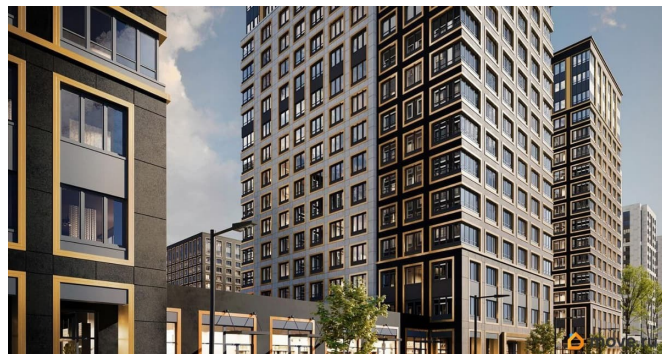

10 504 716 ₹

Округ

[СПБ, Калининский район](#)

для заметок

Квартира

Высота потолков

3 м

Жилая площадь

15.1 м²

Общая площадь

24.1 м²

Этаж

13/15