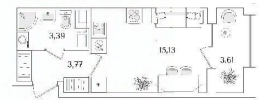

🕒 Создано: 04.08.2025 в 13:05

🔄 Обновлено: 05.04.2026 в 16:58

10 335 645 ₺

Округ

[СПБ, Калининский район](#)

для заметок

Квартира

Высота потолков

3 м

Жилая площадь

15.1 м²

Общая площадь

24.1 м²

Этаж

11/15

АУРУМ