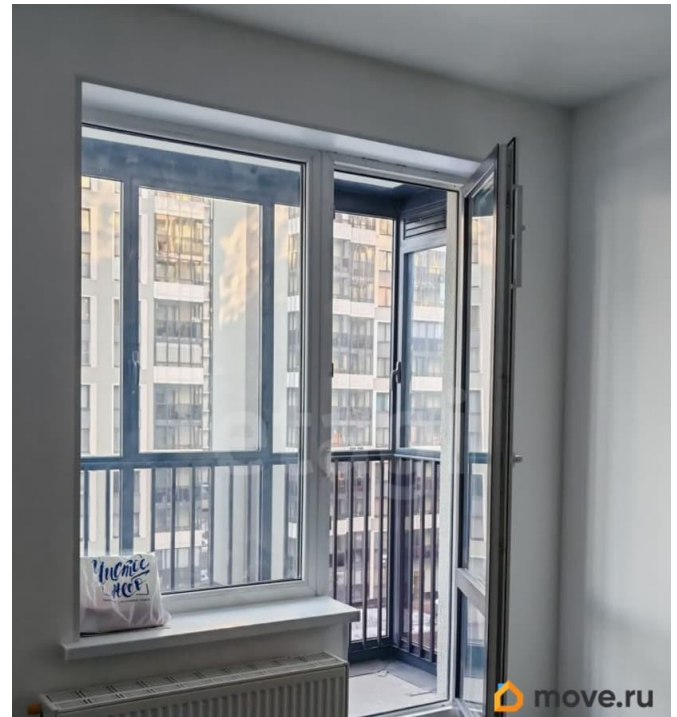

🕒 Создано: 08.04.2026 в 13:18

🔄 Обновлено: 08.04.2026 в 11:58

Санкт-Петербург, аллея Арцеуловская, 17

6 500 000 ₺

Санкт-Петербург, аллея Арцеуловская, 17

Округ

[СПБ, Приморский район](#)

Квартира

Высота потолков

2.5 м

Площадь кухни

2 м²

Общая площадь

24.1 м²

Этаж

6/24

Детали объекта

Тип сделки

Продам

Раздел

[Квартиры](#)

Ремонт

косметический

Квартира в новостройке

да

Год сдачи

4 квартал 2022 г.

Покупка в ипотеку

да

<https://spb.move.ru/objects/9293406634>

Наталья Валерьевна Глухова, Этажи

Санкт-Петербург

79810114026

для заметок