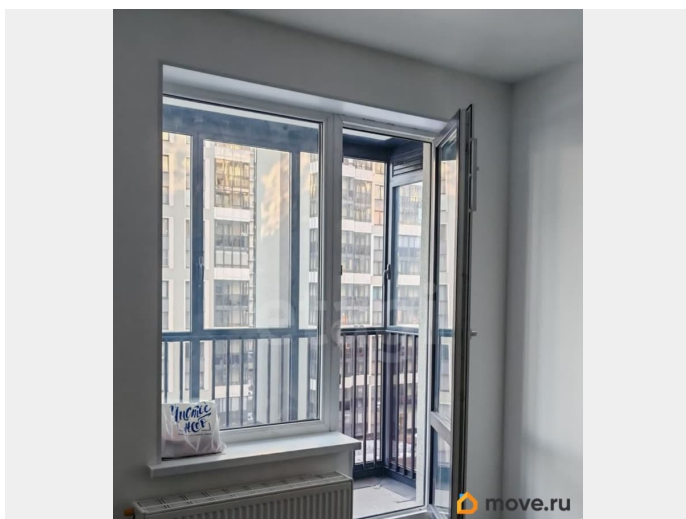

## Описание

Совершенно новая студия в современном жилом комплексе с развитой инфраструктурой. В студии никто ещё не проживал, отделка от застройщика, студия полностью готова к проживанию, задача нового собственника-только расставить мебель по своему вкусу. В студии большая остеклённая лоджия, окно выходит во двор, комфортный шестой этаж, современные скоростные лифты, удобная Парадная с колясочной и подъёмником для маломобильных граждан, также в доме есть подземные паркинги. В жилом комплексе уже есть школы и детские сады, необходимые магазины и пункты выдачи заказов, рядом парк Город мастеров, удобный выезд на КАД. Квартира пустая, готова к заселению. Отличный вариант как для собственного проживания, так и для сдачи в аренду. Один совершеннолетний собственник менее пяти лет, обременений нет. Записывайтесь на осмотр и покупайте. Код пользователя: 191480 Номер в базе: 11751948