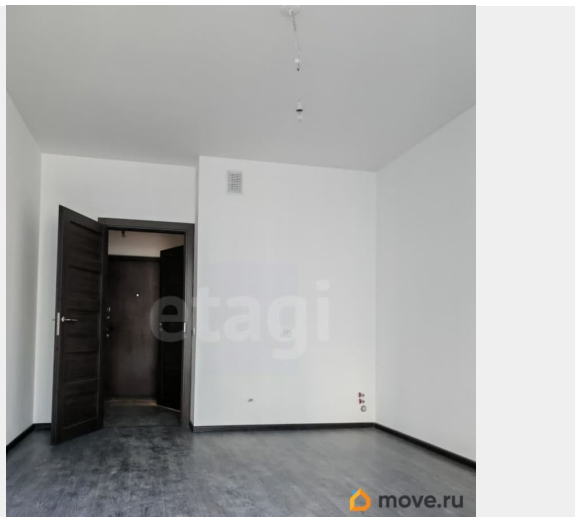

## Описание

Совершенно новая студия в современном жилом комплексе с развитой инфраструктурой. В студии никто ещё не проживал, отделка от застройщика, студия полностью готова к проживанию, задача нового собственника-только расставить мебель по своему вкусу. В студии большая остеклённая лоджия, окно выходит во двор, комфортный шестой этаж, современные скоростные лифты, удобная Парадная с колясочной и подъёмником для маломобильных граждан, также в доме есть подземные паркинги. В жилом комплексе уже есть школы и детские сады, необходимые магазины и пункты выдачи заказов, рядом парк Город мастеров, удобный выезд на КАД. Квартира пустая, готова к заселению. Отличный вариант как для собственного проживания, так и для сдачи в аренду. Один совершеннолетний собственник менее пяти лет, обременений нет. Записывайтесь на осмотр и покупайте. Код пользователя: 191480 Номер в базе: 11751948