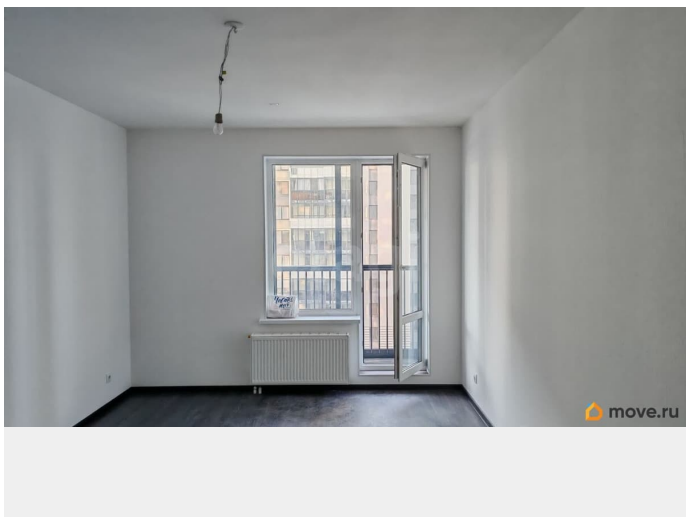

## Описание

Совершенно новая студия в современном жилом комплексе с развитой инфраструктурой. В студии никто ещё не проживал, отделка от застройщика, студия полностью готова к проживанию, задача нового собственника-только расставить мебель по своему вкусу. В студии большая остеклённая лоджия, окно выходит во двор, комфортный шестой этаж, современные скоростные лифты, удобная Парадная с колясочной и подъёмником для маломобильных граждан, также в доме есть подземные паркинги. В жилом комплексе уже есть школы и детские сады, необходимые магазины и пункты выдачи заказов, рядом парк Город мастеров, удобный выезд на КАД. Квартира пустая, готова к заселению. Отличный вариант как для собственного проживания, так и для сдачи в аренду. Один совершеннолетний собственник менее пяти лет, обременений нет. Записывайтесь на осмотр и покупайте. Код пользователя: 191480 Номер в базе: 11751948