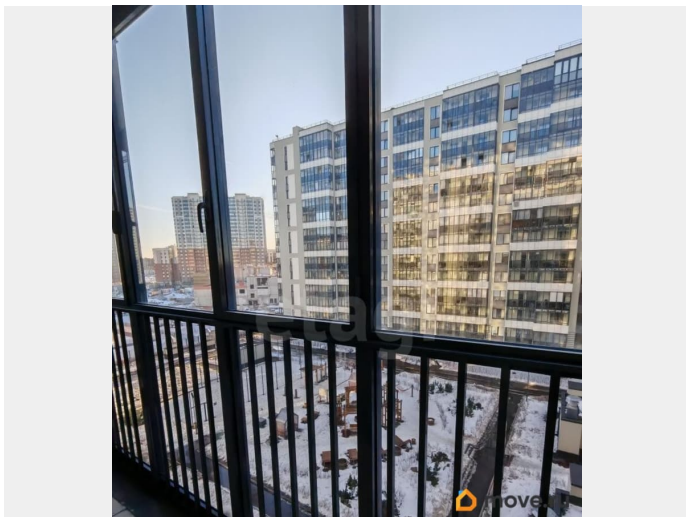

## Описание

Совершенно новая студия в современном жилом комплексе с развитой инфраструктурой. В студии никто ещё не проживал, отделка от застройщика, студия полностью готова к проживанию, задача нового собственника-только расставить мебель по своему вкусу. В студии большая остеклённая лоджия, окно выходит во двор, комфортный шестой этаж, современные скоростные лифты, удобная Парадная с колясочной и подъёмником для маломобильных граждан, также в доме есть подземные паркинги. В жилом комплексе уже есть школы и детские сады, необходимые магазины и пункты выдачи заказов, рядом парк Город мастеров, удобный выезд на КАД. Квартира пустая, готова к заселению. Отличный вариант как для собственного проживания, так и для сдачи в аренду. Один совершеннолетний собственник менее пяти лет, обременений нет. Записывайтесь на осмотр и покупайте. Код пользователя: 191480 Номер в базе: 11751948