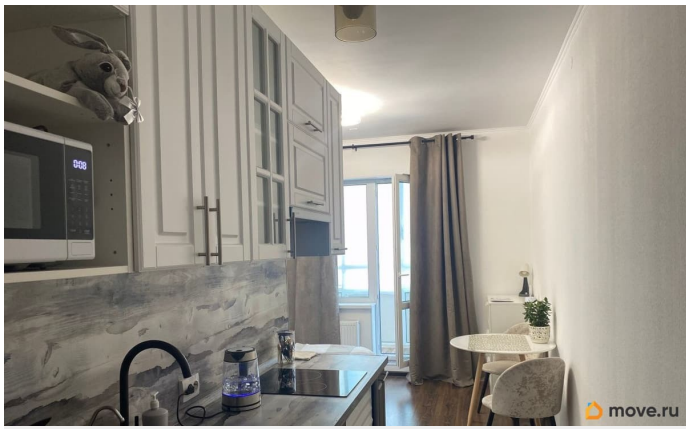

Move.ru - вся недвижимость России