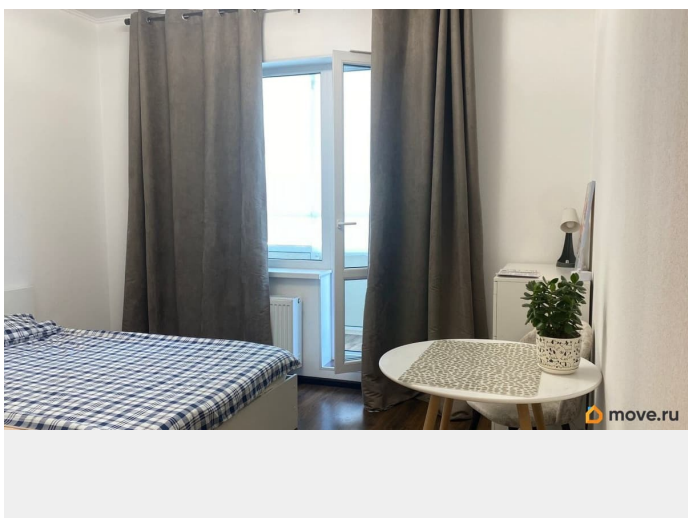

Комендантский проспект»- 15 минут транспортом, рядом выезд на кольцевую автодорогу, Лента и Лемана Про - 5 минут пешком, во дворе детский сад и школа, много спортивных баскетбольных площадок, рядом парковые и прогулочные зоны вдоль речки Каменки, обустроенный парк -город Мастеров, магазины, пекарни, фитнес клубы. Прямая продажа, квартира без обременений.