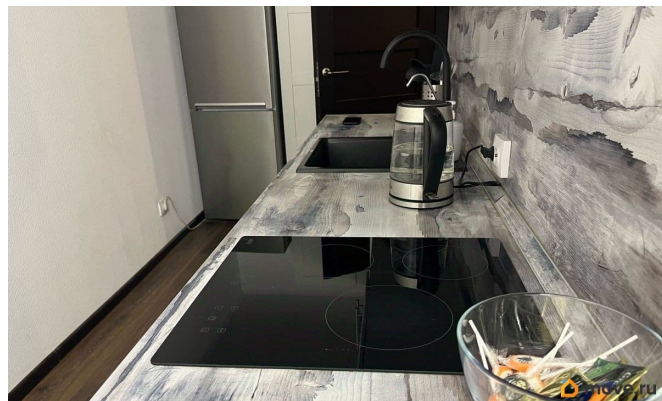

Создано: 08.04.2026 в 17:27

Обновлено: 08.04.2026 в 17:33

Эмма Печерских, Частный маклер

79817864722

Санкт-Петербург, улица Плесецкая, 20к1

6 800 000 ₺

Санкт-Петербург, улица Плесецкая, 20к1

Округ

[СПБ, Приморский район](#)

Улица

[улица Плесецкая](#)

Квартира

Высота потолков

2.75 м

Жилая площадь

15 м²

Площадь кухни

5 м²

Общая площадь

24.1 м²

Этаж

20/24

Детали объекта

Тип сделки

Продам

Раздел

[Квартиры](#)

Тип балкона

лоджия

Тип санузла

совмещенный

для заметок