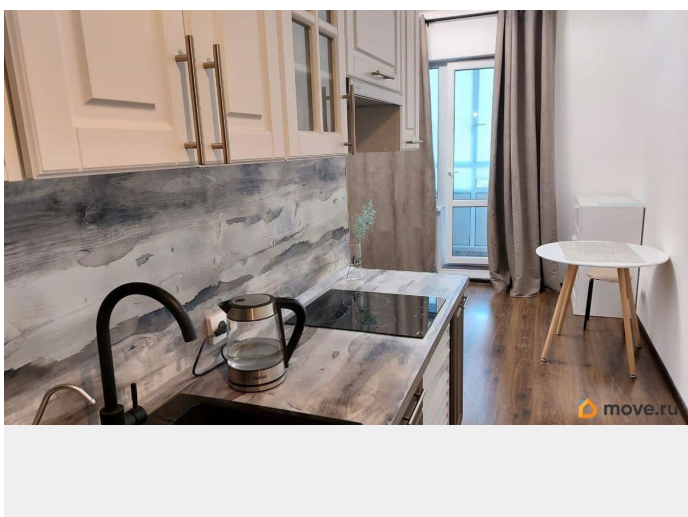

Комендантский проспект»- 15 минут транспортом, рядом выезд на кольцевую автодорогу, Лента и Лемана Про - 5 минут пешком, во дворе детский сад и школа, много спортивных баскетбольных площадок, рядом парковые и прогулочные зоны вдоль речки Каменки, обустроенный парк -город Мастеров, магазины, пекарни, фитнес клубы. Прямая продажа, квартира без обременений.