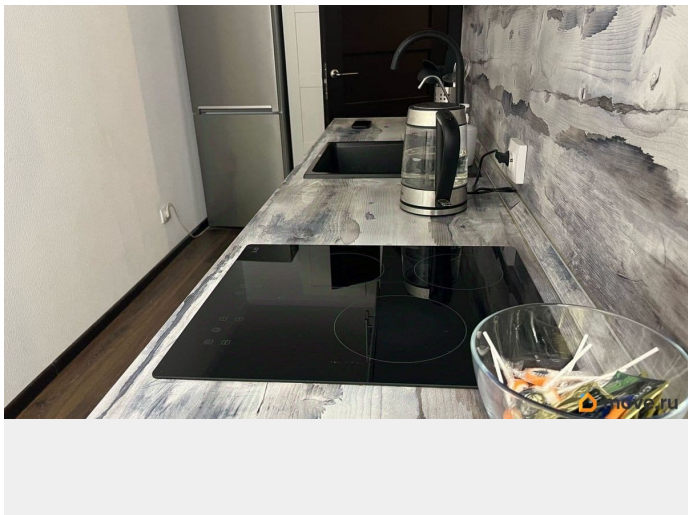

Комендантский проспект»- 15 минут транспортом, рядом выезд на кольцевую автодорогу, Лента и Лемана Про - 5 минут пешком, во дворе детский сад и школа, много спортивных баскетбольных площадок, рядом парковые и прогулочные зоны вдоль речки Каменки, обустроенный парк -город Мастеров, магазины, пекарни, фитнес клубы. Прямая продажа, квартира без обременений.