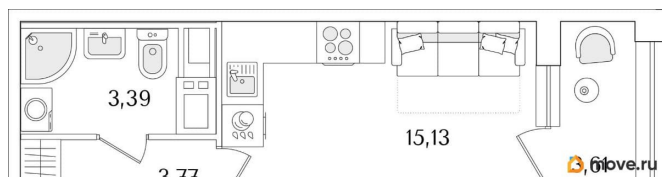

Создано: 17.09.2025 в 21:53

Обновлено: 17.04.2026 в 16:04

10 335 646 ₹

Округ

[СПБ, Калининский район](#)

Квартира

Высота потолков

2.74 м

Общая площадь

24.1 м²

Этаж

11/15

Детали объекта

Тип сделки

Продам

Раздел

[Квартиры](#)

Квартира в новостройке

да

Год сдачи

1 квартал 2029 г.

лифт

Описание

Продаётся студия в строящемся доме (Корпус 2 (секции 1, 2)), срок сдачи: I-кв. 2029, общей площадью 24.1 кв.м., на 11 этаже. Новый жилой комплекс «Аурум» от застройщика «РосСтройИнвест» расположен по адресу: г. Санкт-Петербург, Кондратьевский проспект

<https://spb.move.ru/objects/9293672603>

**Отдел продаж, Бесплатная
консультация**

79810840047

для заметок