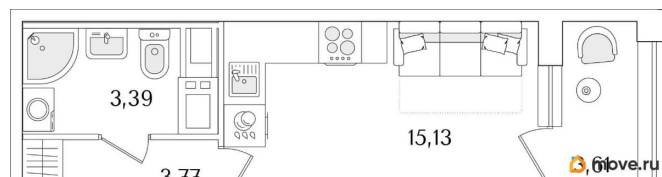

Создано: 17.09.2025 в 22:01

Обновлено: 17.04.2026 в 15:28

10 166 603 ₺

Округ

[СПБ, Калининский район](#)

Квартира

Высота потолков

2.74 м

Общая площадь

24.1 м²

Этаж

10/15

Детали объекта

Тип сделки

Продам

Раздел

[Квартиры](#)

Квартира в новостройке

да

Год сдачи

1 квартал 2029 г.

лифт

Описание

Продаётся студия в строящемся доме (Корпус 2 (секции 1, 2)), срок сдачи: I-кв. 2029, общей площадью 24.1 кв.м., на 10 этаже. Новый жилой комплекс «Аурум» от застройщика «РосСтройИнвест» расположен по адресу: г. Санкт-Петербург, Кондратьевский проспект

<https://spb.move.ru/objects/9293672770>

**Отдел продаж, Бесплатная
консультация**

79810840047

для заметок