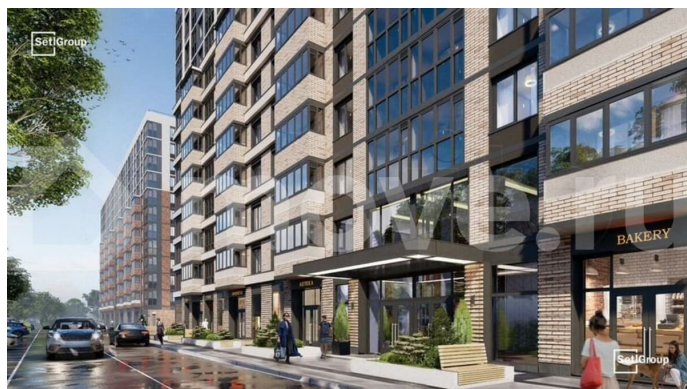

Московский район • Авторская архитектурная концепция • Центральная входная группа с ресепшен и лаундж-зонами • Променад с воздушным мостом и просторными зонами отдыха • Зимний каток, площадки SetlKids и уютные дворы-патио • Инновационный Лицей Setl с оригинальной архитектурной концепцией и уникальной образовательной средой Senat, сенат московский, senat moskovsiy