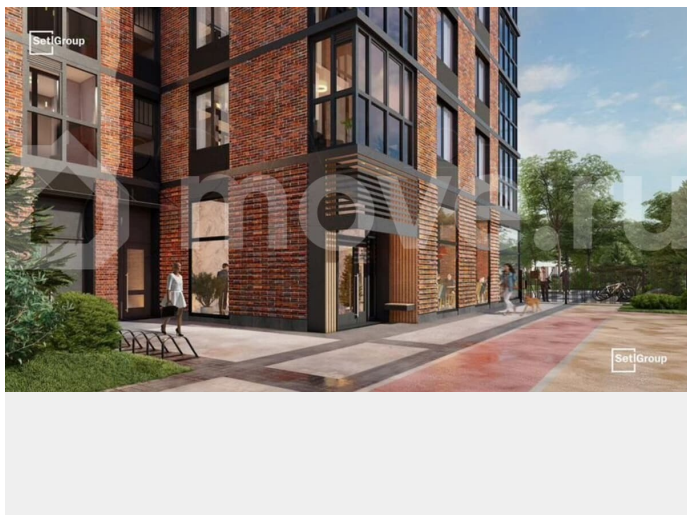

Московский район • Авторская архитектурная концепция • Центральная входная группа с ресепшен и лаундж-зонами • Променад с воздушным мостом и просторными зонами отдыха • Зимний каток, площадки SetlKids и уютные дворы-патио • Инновационный Лицей Setl с оригинальной архитектурной концепцией и уникальной образовательной средой Senat, сенат московский, senat moskovsiy