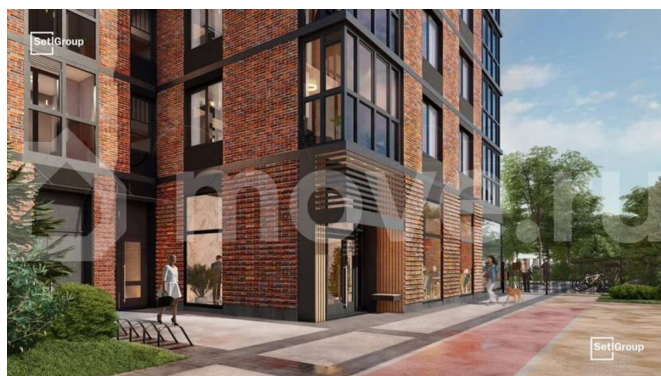

🕒 Создано: 01.04.2026 в 01:51

🔄 Обновлено: 11.04.2026 в 01:29

Санкт-Петербург, Кубинская ул, 76к1

9 390 000 ₺

Санкт-Петербург, Кубинская ул, 76к1

Улица

[улица Кубинская](#)

Квартира

Общая площадь

24.1 м²

Этаж

9/10

Детали объекта

Тип сделки

Продам

Раздел

[Квартиры](#)

Квартира в новостройке

да

Описание

Продается уютная студия в жилом комплексе «Сенат» в престижном Московском районе. До метро можно добраться пешком всего за 20 минут. Удобная, классическая, функциональная европланировка, вместительная прихожая 3.09 м?. Общая площадь студии - 24.1 м?, жилая - 18.08 м?, высота потолка 2.77 м. Квартира продается с отделкой «Норд Лайн светлый комфорт». Что особенного в ЖК «Сенат»? • Престижный

<https://spb.move.ru/objects/9292915926>

Петербургская Недвижимость. Переуступки, Петербургская Недвижимость. Переуступки **89251234567**

для заметок