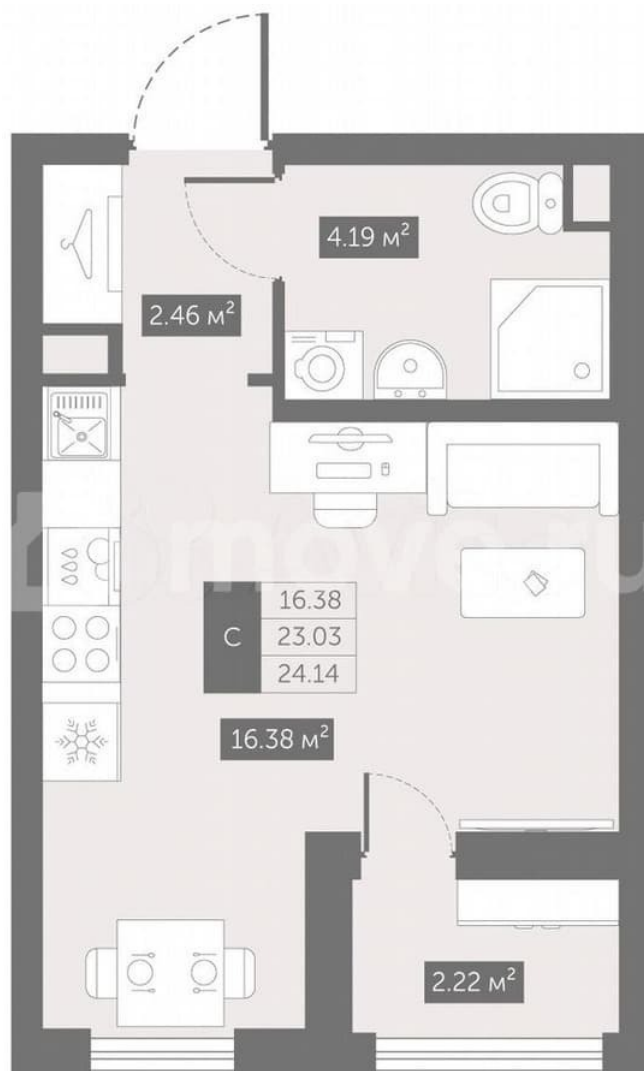

🕒 Создано: 17.02.2026 в 01:26

🔄 Обновлено: 03.04.2026 в 01:34

Отдел продаж, ГК ФСК

89251234567

Санкт-Петербург, ш. Московское, стр

4 244 778 ₺

Санкт-Петербург, ш. Московское, стр

Улица

[шоссе Московское](#)

Квартира

Общая площадь

24.1 м²

Этаж

1/10

Детали объекта

Тип сделки

Продам

Раздел

[Квартиры](#)

Ремонт

без отделки

Квартира в новостройке

да

Описание

Прямая продажа от застройщика.

Беспроцентная рассрочка. Студия в ЖК

квартал «Новый Московский» на 1-м этаже.

Общая площадь 24,14. Без отделки. ГК ФСК

представляет квартал «Новый Московский» в

Пушкинском районе. Этот комплекс

объединит в себе успешный опыт

для заметок