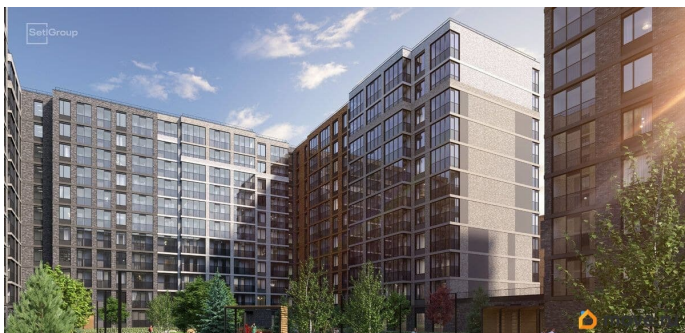

да

Год сдачи

2 квартал 2028 г.

Покупка в ипотеку

да

возможна ипотека, лифт, парковка

Описание

Продается уютная студия от застройщика в жилом комплексе «Астра Континенталь» в активно развивающемся Невском районе. До метро можно добраться пешком всего за 5 минут. Удобная, классическая, функциональная европланировка, вместительная прихожая 3.03 м?. Общая площадь студии - 24.22 м?, жилая 18.14 м?, высота потолка 2.77 м. Квартира продается с отделкой «Норд Лайн светлый плюс». Что особенного в ЖК «Астра Континенталь»? • Уникальная локация 400 метров до метро, 300 метров до благоустроенной набережной • Самодостаточный квартал со всей инфраструктурой в 3-х км от центра • Впечатляющий объем благоустройства: 30 000 кв. метров рекреационных зон с променадом и гейзерными фонтанами • Масштабный парк «Город Спорта»