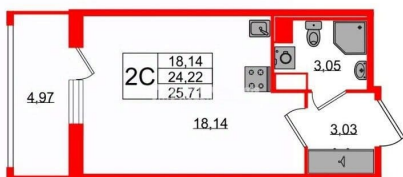

18.1 м²

Общая площадь

24.22 м²

Этаж

9/11

Детали объекта

Тип сделки

Продам

 Петербургская Недвижимость

Студия, 24.22м²

-  Кол-во комнат **1**
-  Этаж **9 из 11**
-  Общая площадь **24.22м²**
-  Жилая площадь **18.14м²**

 move.ru

Move.ru - вся недвижимость России