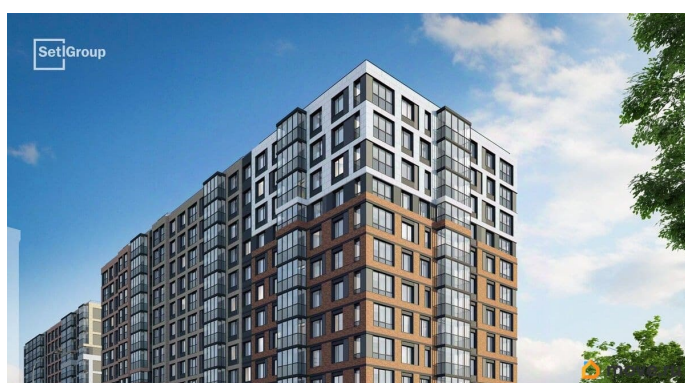

да

Год сдачи

2 квартал 2028 г.

Покупка в ипотеку

да

возможна ипотека, лифт, парковка

Описание

Продается уютная студия от застройщика в жилом комплексе «Астра Континенталь» в активно развивающемся Невском районе. До метро можно добраться пешком всего за 5 минут. Удобная, классическая, функциональная европланировка, вместительная прихожая 3.03 м?. Общая площадь студии - 24.22 м?, жилая 18.14 м?, высота потолка 2.77 м. Квартира продается с отделкой «Норд Лайн светлый плюс». Что особенного в ЖК «Астра Континенталь»? • Уникальная локация 400 метров до метро, 300 метров до благоустроенной набережной • Самодостаточный квартал со всей инфраструктурой в 3-х км от центра • Впечатляющий объем благоустройства: 30 000 кв. метров рекреационных зон с променадом и гейзерными фонтанами • Масштабный парк «Город Спорта»