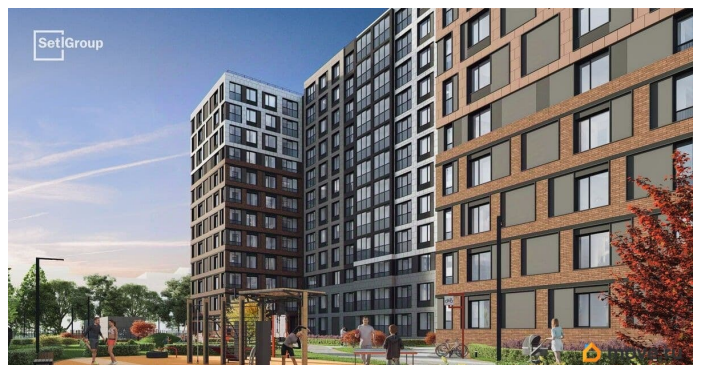

да

Год сдачи

2 квартал 2028 г.

Покупка в ипотеку

да

возможна ипотека, лифт, парковка

Описание

Продается уютная студия от застройщика в жилом комплексе «Астра Континенталь» в активно развивающемся Невском районе. До метро можно добраться пешком всего за 5 минут. Удобная, классическая, функциональная европланировка, вместительная прихожая 3.03 м?. Общая площадь студии - 24.22 м?, жилая 18.14 м?, высота потолка 2.77 м. Квартира продается с отделкой «Норд Лайн светлый плюс». Что особенного в ЖК «Астра Континенталь»? • Уникальная локация 400 метров до метро, 300 метров до благоустроенной набережной • Самодостаточный квартал со всей инфраструктурой в 3-х км от центра • Впечатляющий объем благоустройства: 30 000 кв. метров рекреационных зон с променадом и гейзерными фонтанами • Масштабный парк «Город Спорта»