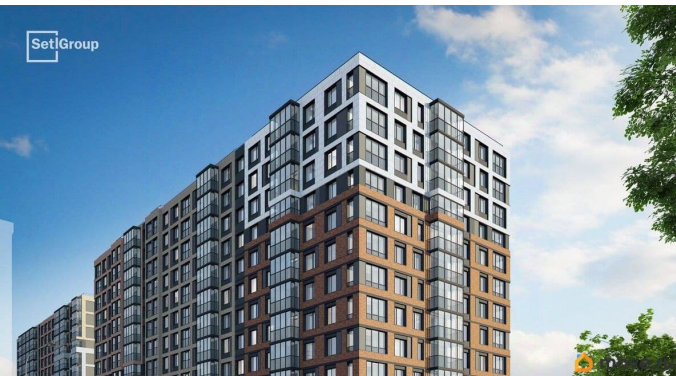

**Петербургская
Недвижимость**

Студия, 24.22м²

- 🏠 Кол-во комнат **1**
- 🏢 Этаж **11 из 11**
- 📏 Общая площадь **24.22м²**
- 🏠 Жилая площадь **18.14м²**

move.ru