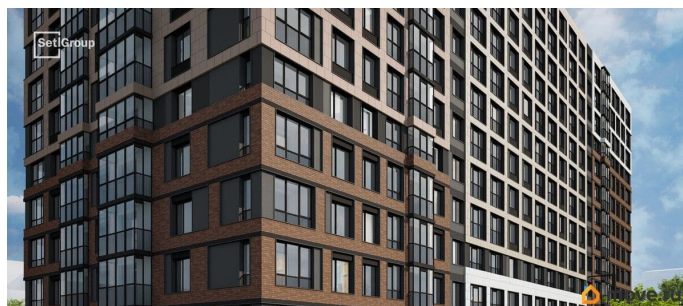

да

Год сдачи

2 квартал 2028 г.

Покупка в ипотеку

да

возможна ипотека, лифт, парковка

Описание

Продается уютная студия от застройщика в жилом комплексе «Астра Континенталь» в активно развивающемся Невском районе. До метро можно добраться пешком всего за 5 минут. Удобная, классическая,

функциональная европланировка,

вместительная прихожая 3.03 м?. Общая площадь студии - 24.22 м?, жилая 18.14 м?,

высота потолка 3 м. Квартира продается с отделкой «Норд Лайн светлый плюс». Что особенного в ЖК «Астра Континенталь»?

• Уникальная локация 400 метров до метро,

300 метров до благоустроенной набережной

• Самодостаточный квартал со всей инфраструктурой в 3-х км от центра •

Впечатляющий объем благоустройства: 30

000 кв. метров рекреационных зон с

променадом и гейзерными фонтанами •

Масштабный парк «Город Спорта»