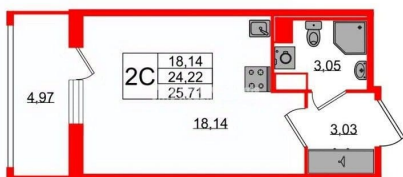

Улица

[проспект Большой Смоленский](#)

Квартира

Высота потолков

2.77 м

Жилая площадь

18.1 м²

Общая площадь

функциональная европланировка,

вместительная прихожая 3.03 м?. Общая площадь студии - 24.22 м?, жилая 18.14 м?,

высота потолка 3 м. Квартира продается с отделкой «Норд Лайн светлый плюс». Что особенного в ЖК «Астра Континенталь»?

променадом и гейзерными фонтанами •

Масштабный парк «Город Спорта»

**Петербургская
Недвижимость**

Студия, 24.22м²

- 🏠 Кол-во комнат **1**
- 🏢 Этаж **11 из 11**
- 📏 Общая площадь **24.22м²**
- 🏠 Жилая площадь **18.14м²**