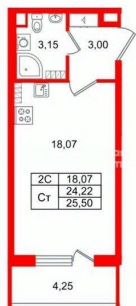

Жилая площадь

18.1 м²

Общая площадь

24.22 м²

Этаж

5/5

Детали объекта

Тип сделки

Кол-во комнат	1
Этаж	5 из 5
Общая площадь	24.22м ²
Жилая площадь	18.07м ²

возможна ипотека, лифт

Описание

Продается просторная студия от застройщика в жилом комплексе «Парадный ансамбль» в престижном Московском районе. До метро можно добраться на транспорте всего за 20 минут. Удобная, классическая, функциональная европланировка, вместительная прихожая 3 м?. Общая площадь студии - 24.22 м?, жилая 18.07 м?, высота потолка 3.07 м. Квартира продается с отделкой «Норд Лайн светлый». Что особенного в ЖК «Парадный ансамбль»? • Уникальные квартиры. Хай Флет (High Flat) на последних этажах, палисадники у квартир на первом этаже, семейные секции, квартиры с саунами и окном в ванной • Масштабное малоэтажное строительство в престижном Московском районе • Рекреационные зоны: парадный парк в центре квартала, ручей с собственной набережной, центральная площадь, ресторанный комплекс и пешеходный бульвар • Фасады из керамогранита и кирпича с яркими и акцентными входными группами • Две самые большие площадки Setl Kids и Setl Sport • Инновационный Лицей Setl с оригинальной архитектурной концепцией и уникальной образовательной средой

Студия, 24.22м²

- Кол-во комнат 1
- Этаж 5 из 5
- Общая площадь 24.22м²
- Жилая площадь 18.07м²

Move.ru - вся недвижимость России