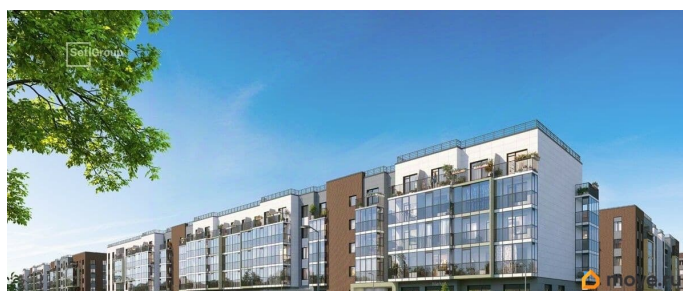

Студия, 24.22м²

- Кол-во комнат 1
- Этаж 5 из 5
- Общая площадь 24.22м²
- Жилая площадь 18.07м²