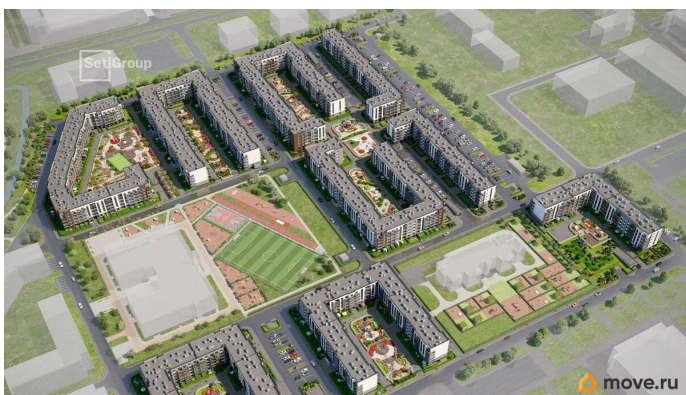

Студия, 24.24м²

- Кол-во комнат 1
- Этаж 5 из 5
- Общая площадь 24.24м²
- Жилая площадь 18.07м²