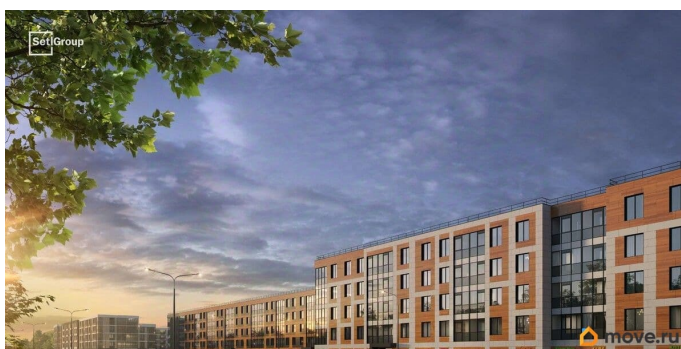

Студия, 24.24м²

- Кол-во комнат 1
- Этаж 5 из 5
- Общая площадь 24.24м²
- Жилая площадь 18.07м²