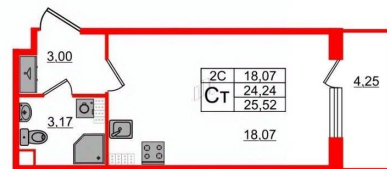

## Квартира

Высота потолков

2.77 м

Жилая площадь

18.1 м<sup>2</sup>

Общая площадь

24.24 м<sup>2</sup>

Этаж

**Студия, 24.24м<sup>2</sup>**

- Кол-во комнат 1
- Этаж 5 из 5
- Общая площадь 24.24м<sup>2</sup>
- Жилая площадь 18.07м<sup>2</sup>

 move.ru

© Яндекс 

Покупка в ипотеку

да

---

возможна ипотека, лифт