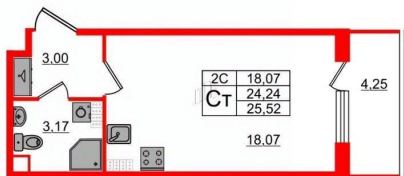

Студия, 24.24м²

- Кол-во комнат 1
- Этаж 5 из 5
- Общая площадь 24.24м²
- Жилая площадь 18.07м²