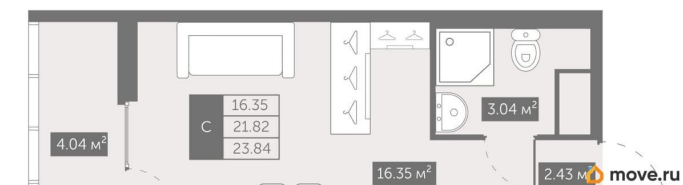

возможна ипотека, лифт

Описание

Прямая продажа от застройщика.

Беспроцентная рассрочка. Студия в ЖК

Квартал «Новый Московский» на 2-м этаже.

Общая площадь 24,24. Чистовая отделка. ГК

ФСК представляет квартал «Новый

Московский» в Пушкинском районе. Этот

комплекс объединит в себе успешный опыт

строительства комплексных современных

проектов класса комфорт+ и лучшие

мировые практики строительства и

урбанистики. Наш стандарт создавать не

просто привычные жилые комплексы, а

особенные проекты, жизнь в которых

комфортна в каждой детали. В числе

элементов этого стандарта, примененных в

«Новом Московском»: - Современная

архитектурная концепция от известного

петербургского бюро «А. Лен»; -

Разнообразие планировок с преобладанием

евро-формата; - Увеличенное количество

окон в квартирах; - Возможность выбирать

квартиры с авторской отделкой; -

Продуманное и эстетичное благоустройство

территории с преобладанием натуральных

материалов и многое другое.