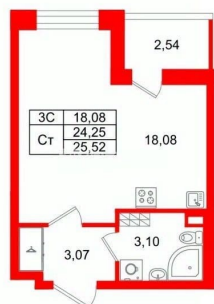

18.1 м²

Общая площадь

24.25 м²

Этаж

5/5

Детали объекта

Тип сделки

Продам

Год сдачи

1 квартал 2028 г.

Покупка в ипотеку

для заметок

возможна ипотека, лифт

Описание

Продается просторная студия от застройщика в жилом комплексе «Парадный ансамбль» в престижном Московском районе. До метро можно добраться на транспорте всего за 20 минут. Удобная, классическая, функциональная европланировка, вместительная прихожая 3.07 м?. Общая площадь студии - 24.25 м?, жилая 18.08 м?, высота потолка 3.07 м. Квартира продается с отделкой «Норд Лайн светлый». Что особенного в ЖК «Парадный ансамбль»? • Уникальные квартиры. Хай Флет (High Flat) на последних этажах, палисадники у квартир на первом этаже, семейные секции, квартиры с саунами и окном в ванной • Масштабное малоэтажное строительство в престижном Московском районе • Рекреационные зоны: парадный парк в центре квартала, ручей с собственной набережной, центральная площадь, ресторанный комплекс и пешеходный бульвар • Фасады из керамогранита и кирпича с яркими и акцентными входными группами • Две самые большие площадки Setl Kids и Setl Sport • Инновационный Лицей Setl с оригинальной архитектурной концепцией и уникальной образовательной средой

Петербургская Недвижимость

Студия, 24.25м²

- Кол-во комнат 1
- Этаж 5 из 5
- Общая площадь 24.25м²
- Жилая площадь 18.08м²

move.ru

Move.ru - вся недвижимость России