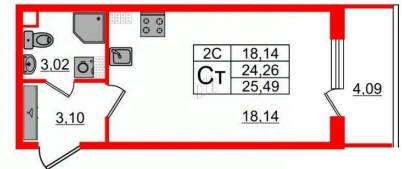

Жилая площадь

18.1 м²

Общая площадь

24.26 м²

Этаж

5/5

Детали объекта

Тип сделки

Студия, 24.26м²

- Кол-во комнат 1
- Этаж 5 из 5
- Общая площадь 24.26м²
- Жилая площадь 18.14м²

 move.ru

возможна ипотека, лифт

Описание

Продается уютная студия от застройщика в жилом комплексе «Парадный ансамбль» в престижном Московском районе. До метро можно добраться на транспорте всего за 20 минут. Удобная, классическая, функциональная европланировка, вместительная прихожая 3.1 м?. Общая площадь студии - 24.26 м?, жилая 18.14 м?, высота потолка 3.07 м. Квартира продается с отделкой «Норд Лайн светлый». Что особенного в ЖК «Парадный ансамбль»? • Уникальные квартиры. Хай Флет (High Flat) на последних этажах, палисадники у квартир на первом этаже, семейные секции, квартиры с саунами и окном в ванной • Масштабное малоэтажное строительство в престижном Московском районе • Рекреационные зоны: парадный парк в центре квартала, ручей с собственной набережной, центральная площадь, ресторанный комплекс и пешеходный бульвар • Фасады из керамогранита и кирпича с яркими и акцентными входными группами • Две самые большие площадки Setl Kids и Setl Sport • Инновационный Лицей Setl с оригинальной архитектурной концепцией и уникальной образовательной средой

Студия, 24.26м²

- Кол-во комнат 1
- Этаж 5 из 5
- Общая площадь 24.26м²
- Жилая площадь 18.14м²

Move.ru - вся недвижимость России