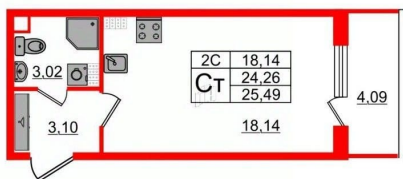

Жилая площадь

18.1 м²

Общая площадь

24.26 м²

Этаж

5/5

Детали объекта

Тип сделки

Студия, 24.26м²

- Кол-во комнат 1
- Этаж 5 из 5
- Общая площадь 24.26м²
- Жилая площадь 18.14м²

 move.ru

возможна ипотека, лифт

Описание

Продается уютная студия от застройщика в жилом комплексе «Парадный ансамбль» в престижном Московском районе. До метро можно добраться на транспорте всего за 20 минут. Удобная, классическая, функциональная европланировка, вместительная прихожая 3.1 м?. Общая площадь студии - 24.26 м?, жилая 18.14 м?, высота потолка 3.07 м. Квартира продается с отделкой «Норд Лайн светлый». Что особенного в ЖК «Парадный ансамбль»? • Уникальные квартиры. Хай Флет (High Flat) на последних этажах, палисадники у квартир на первом этаже, семейные секции, квартиры с саунами и окном в ванной • Масштабное малоэтажное строительство в престижном Московском районе • Рекреационные зоны: парадный парк в центре квартала, ручей с собственной набережной, центральная площадь, ресторанный комплекс и пешеходный бульвар • Фасады из керамогранита и кирпича с яркими и акцентными входными группами • Две самые большие площадки Setl Kids и Setl Sport • Инновационный Лицей Setl с оригинальной архитектурной концепцией и уникальной образовательной средой

Студия, 24.26м²

- Кол-во комнат 1
- Этаж 5 из 5
- Общая площадь 24.26м²
- Жилая площадь 18.14м²

Move.ru - вся недвижимость России