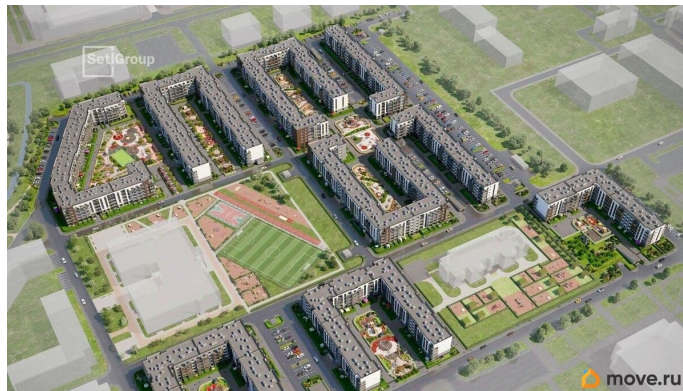

Студия, 24.26м²

- Кол-во комнат 1
- Этаж 5 из 5
- Общая площадь 24.26м²
- Жилая площадь 18.14м²