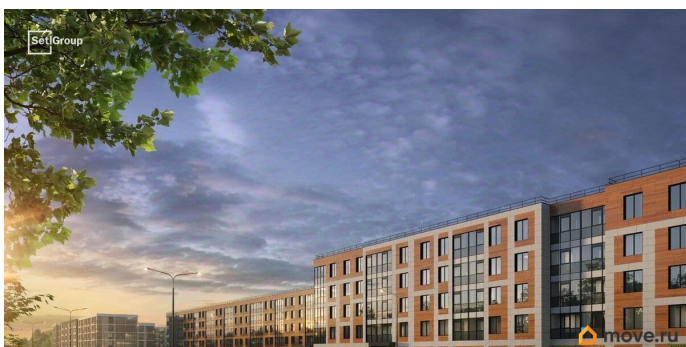

Студия, 24.26м²

- Кол-во комнат 1
- Этаж 5 из 5
- Общая площадь 24.26м²
- Жилая площадь 18.14м²