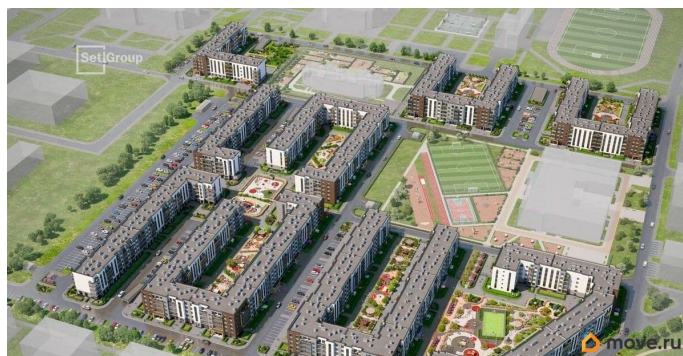

Студия, 24.26м²

- Кол-во комнат 1
- Этаж 5 из 5
- Общая площадь 24.26м²
- Жилая площадь 18.14м²