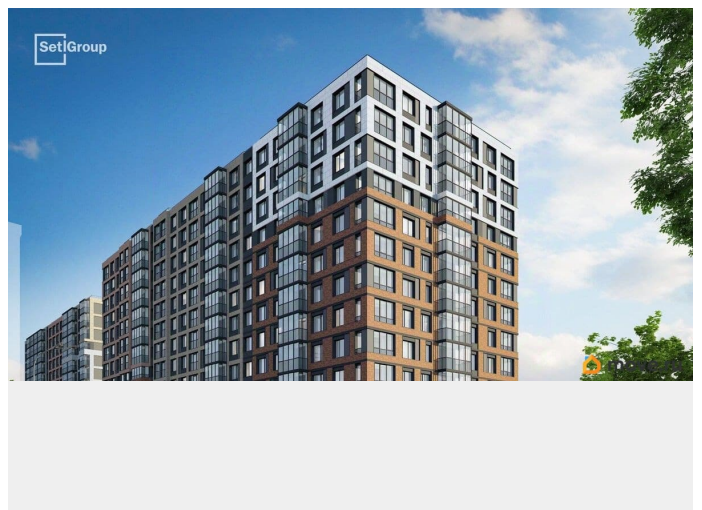

да

Год сдачи

2 квартал 2028 г.

Покупка в ипотеку

да

возможна ипотека, лифт, парковка

Описание

Продается уютная студия от застройщика в жилом комплексе «Астра Континенталь» в активно развивающемся Невском районе. До метро можно добраться пешком всего за 5 минут. Удобная, классическая, функциональная европланировка, вместительная прихожая 3.16 м?. Общая площадь студии - 24.26 м?, жилая 18.05 м?, высота потолка 2.77 м. Квартира продается с отделкой «Норд Лайн серый плюс». Что особенного в ЖК «Астра Континенталь»? • Уникальная локация 400 метров до метро, 300 метров до благоустроенной набережной • Самодостаточный квартал со всей инфраструктурой в 3-х км от центра • Впечатляющий объем благоустройства: 30 000 кв. метров рекреационных зон с променадом и гейзерными фонтанами • Масштабный парк «Город Спорта»

Петербургская Недвижимость

Студия, 24.26м²

- Кол-во комнат 1
- Этаж 8 из 11
- Общая площадь 24.26м²
- Жилая площадь 18.05м²

move.ru