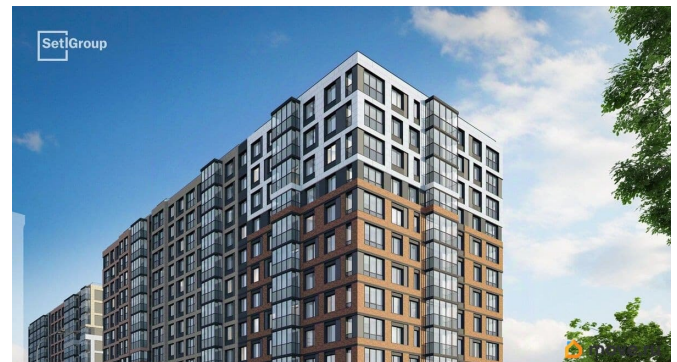

Улица

[проспект Большой Смоленский](#)

Квартира

Высота потолков

2.77 м

Жилая площадь

18.1 м²

Общая площадь

да

Год сдачи

2 квартал 2028 г.

Покупка в ипотеку

да

возможна ипотека, лифт, парковка

Описание

Продается уютная студия от застройщика в жилом комплексе «Астра Континенталь» в активно развивающемся Невском районе. До метро можно добраться пешком всего за 5 минут. Удобная, классическая, функциональная европланировка, вместительная прихожая 3.16 м?. Общая площадь студии - 24.26 м?, жилая 18.05 м?, высота потолка 2.77 м. Квартира продается с отделкой «Норд Лайн серый плюс». Что особенного в ЖК «Астра Континенталь»? • Уникальная локация 400 метров до метро, 300 метров до благоустроенной набережной • Самодостаточный квартал со всей инфраструктурой в 3-х км от центра • Впечатляющий объем благоустройства: 30 000 кв. метров рекреационных зон с променадом и гейзерными фонтанами • Масштабный парк «Город Спортa»