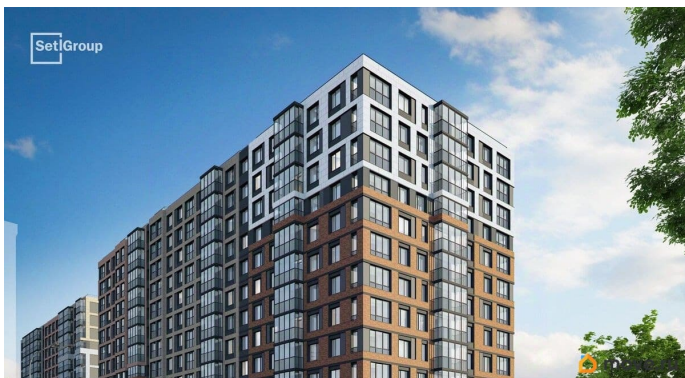

да

Год сдачи

2 квартал 2028 г.

Покупка в ипотеку

да

возможна ипотека, лифт, парковка

Описание

Продается уютная студия от застройщика в жилом комплексе «Астра Континенталь» в активно развивающемся Невском районе. До метро можно добраться пешком всего за 5 минут. Удобная, классическая, функциональная европланировка, вместительная прихожая 3.16 м?. Общая площадь студии - 24.26 м?, жилая 18.05 м?, высота потолка 2.77 м. Квартира продается с отделкой «Норд Лайн серый плюс». Что особенного в ЖК «Астра Континенталь»? • Уникальная локация 400 метров до метро, 300 метров до благоустроенной набережной • Самодостаточный квартал со всей инфраструктурой в 3-х км от центра • Впечатляющий объем благоустройства: 30 000 кв. метров рекреационных зон с променадом и гейзерными фонтанами • Масштабный парк «Город Спортa»