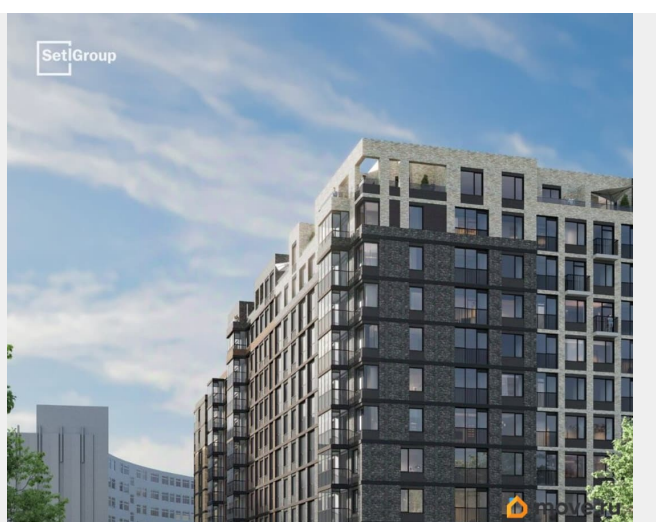

да

Год сдачи

2 квартал 2028 г.

Покупка в ипотеку

да

возможна ипотека, лифт, парковка

Описание

Продается уютная студия от застройщика в жилом комплексе «Астра Континенталь» в активно развивающемся Невском районе. До метро можно добраться пешком всего за 5 минут. Удобная, классическая, функциональная европланировка, вместительная прихожая 3.16 м?. Общая площадь студии - 24.26 м?, жилая 18.05 м?, высота потолка 2.77 м. Квартира продается с отделкой «Норд Лайн серый плюс». Что особенного в ЖК «Астра Континенталь»? • Уникальная локация 400 метров до метро, 300 метров до благоустроенной набережной • Самодостаточный квартал со всей инфраструктурой в 3-х км от центра • Впечатляющий объем благоустройства: 30 000 кв. метров рекреационных зон с променадом и гейзерными фонтанами • Масштабный парк «Город Спортa»