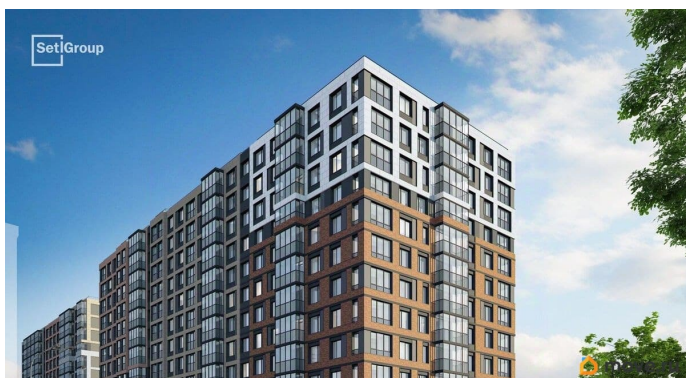

да

Год сдачи

2 квартал 2028 г.

Покупка в ипотеку

да

возможна ипотека, лифт, парковка

Описание

Продается уютная студия от застройщика в жилом комплексе «Астра Континенталь» в активно развивающемся Невском районе. До метро можно добраться пешком всего за 5 минут. Удобная, классическая, функциональная европланировка, вместительная прихожая 3.16 м?. Общая площадь студии - 24.26 м?, жилая 18.05 м?, высота потолка 2.77 м. Квартира продается с отделкой «Норд Лайн серый плюс». Что особенного в ЖК «Астра Континенталь»? • Уникальная локация 400 метров до метро, 300 метров до благоустроенной набережной • Самодостаточный квартал со всей инфраструктурой в 3-х км от центра • Впечатляющий объем благоустройства: 30 000 кв. метров рекреационных зон с променадом и гейзерными фонтанами • Масштабный парк «Город Спортa»