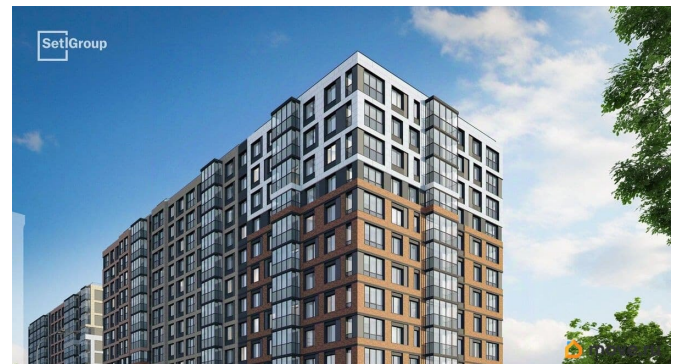

Улица

[проспект Большой Смоленский](#)

Квартира

Высота потолков

2.77 м

Жилая площадь

18.1 м²

Общая площадь

да

Год сдачи

2 квартал 2028 г.

Покупка в ипотеку

да

возможна ипотека, лифт, парковка

Описание

Продается уютная студия от застройщика в жилом комплексе «Астра Континенталь» в активно развивающемся Невском районе. До метро можно добраться пешком всего за 5 минут. Удобная, классическая, функциональная европланировка, вместительная прихожая 3.16 м?. Общая площадь студии - 24.26 м?, жилая 18.05 м?, высота потолка 2.77 м. Квартира продается с отделкой «Норд Лайн серый плюс». Что особенного в ЖК «Астра Континенталь»? • Уникальная локация 400 метров до метро, 300 метров до благоустроенной набережной • Самодостаточный квартал со всей инфраструктурой в 3-х км от центра • Впечатляющий объем благоустройства: 30 000 кв. метров рекреационных зон с променадом и гейзерными фонтанами • Масштабный парк «Город Спортa»