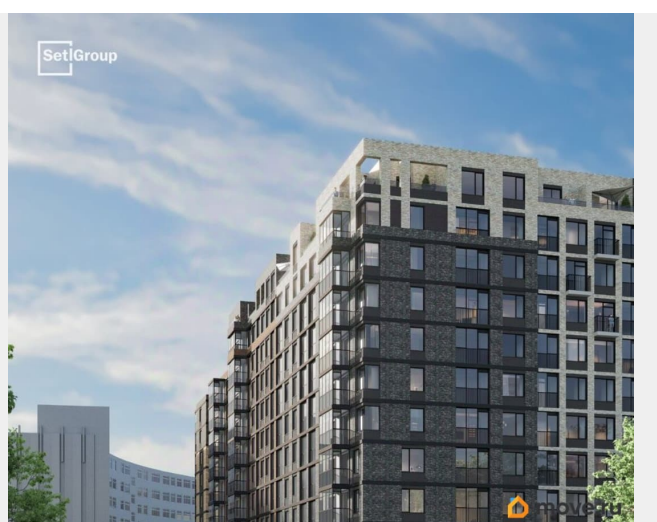

да

Год сдачи

2 квартал 2028 г.

Покупка в ипотеку

да

возможна ипотека, лифт, парковка

Описание

Продается уютная студия от застройщика в жилом комплексе «Астра Континенталь» в активно развивающемся Невском районе. До метро можно добраться пешком всего за 5 минут. Удобная, классическая, функциональная европланировка, вместительная прихожая 3.16 м?. Общая площадь студии - 24.26 м?, жилая 18.05 м?, высота потолка 2.77 м. Квартира продается с отделкой «Норд Лайн серый плюс». Что особенного в ЖК «Астра Континенталь»? • Уникальная локация 400 метров до метро, 300 метров до благоустроенной набережной • Самодостаточный квартал со всей инфраструктурой в 3-х км от центра • Впечатляющий объем благоустройства: 30 000 кв. метров рекреационных зон с променадом и гейзерными фонтанами • Масштабный парк «Город Спортa»