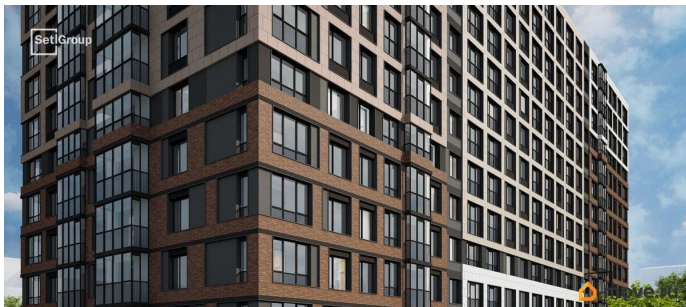

да

Год сдачи

2 квартал 2028 г.

Покупка в ипотеку

да

возможна ипотека, лифт, парковка

Описание

Продается уютная студия от застройщика в жилом комплексе «Астра Континенталь» в активно развивающемся Невском районе. До метро можно добраться пешком всего за 5 минут. Удобная, классическая, функциональная европланировка, вместительная прихожая 3.16 м?. Общая площадь студии - 24.26 м?, жилая 18.05 м?, высота потолка 2.77 м. Квартира продается с отделкой «Норд Лайн серый плюс». Что особенного в ЖК «Астра Континенталь»? • Уникальная локация 400 метров до метро, 300 метров до благоустроенной набережной • Самодостаточный квартал со всей инфраструктурой в 3-х км от центра • Впечатляющий объем благоустройства: 30 000 кв. метров рекреационных зон с променадом и гейзерными фонтанами • Масштабный парк «Город Спортa»