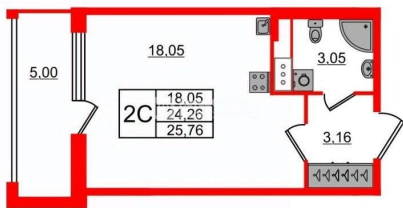

Улица

[проспект Большой Смоленский](#)

Квартира

Высота потолков

2.77 м

Жилая площадь

18.1 м²

Общая площадь

П Петербургская
Недвижимость

Студия, 24.26м²

- 🏠 Кол-во комнат **1**
- 🏢 Этаж **8 из 11**
- 📏 Общая площадь **24.26м²**
- 🏠 Жилая площадь **18.05м²**

move.ru

Move.ru - вся недвижимость России