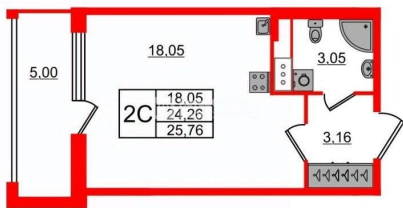

Улица

[проспект Большой Смоленский](#)

Квартира

Высота потолков

2.77 м

Жилая площадь

18.1 м²

Общая площадь

Петербургская Недвижимость

Студия, 24.26м²

- 🏠 Кол-во комнат **1**
- 🏢 Этаж **8 из 11**
- 📏 Общая площадь **24.26м²**
- 🏠 Жилая площадь **18.05м²**

move.ru

Move.ru - вся недвижимость России