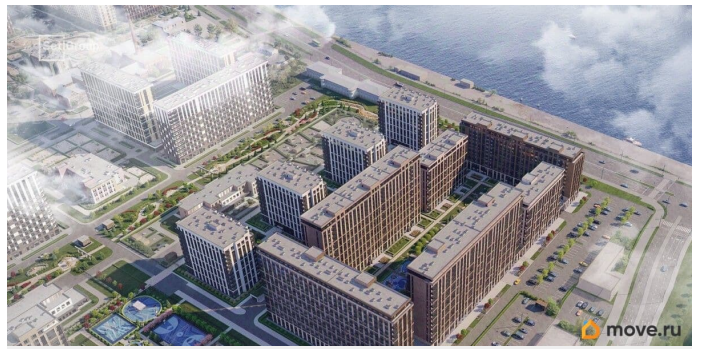

Покупка в ипотеку

да

возможна ипотека, лифт

Описание

Продается уютная студия от застройщика в жилом комплексе «Сэтл Ривьера» в активно развивающемся Невском районе. До метро можно добраться на транспорте всего за 10 минут. Удобная, классическая, функциональная европланировка, вместительная прихожая 3 м?. Общая площадь студии - 24.27 м?, жилая 18.09 м?, высота потолка 2.77 м. Квартира продается с отделкой «Норд Лайн серый плюс». Что особенного в ЖК «Сэтл Ривьера»? • Первая береговая линия Невы. 5 км до центра Петербурга • «Активити парк» - пространство для занятий спортом и отдыха. «Ривьера парк» с променадом и панорамной ротондой • Масштабные дворы 10 000 кв.м. с авторским ландшафтным дизайном • Двухуровневые единые входные группы • Видовые квартиры с террасами, каминами и саунами