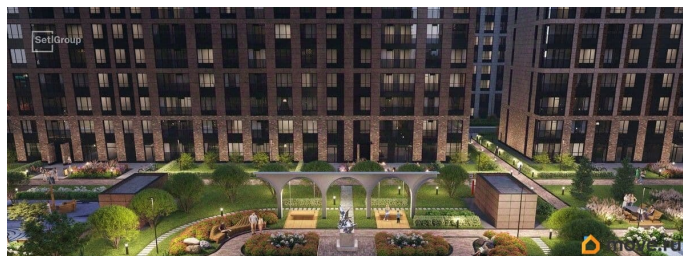

Покупка в ипотеку

да

возможна ипотека, лифт

Описание

Продается уютная студия от застройщика в жилом комплексе «Сэтл Ривьера» в активно развивающемся Невском районе. До метро можно добраться на транспорте всего за 10 минут. Удобная, классическая, функциональная европланировка, вместительная прихожая 3 м?. Общая площадь студии - 24.27 м?, жилая 18.09 м?, высота потолка 2.77 м. Квартира продается с отделкой «Норд Лайн серый плюс». Что особенного в ЖК «Сэтл Ривьера»? • Первая береговая линия Невы. 5 км до центра Петербурга • «Активити парк» - пространство для занятий спортом и отдыха. «Ривьера парк» с променадом и панорамной ротондой • Масштабные дворы 10 000 кв.м. с авторским ландшафтным дизайном • Двухуровневые единые входные группы • Видовые квартиры с террасами, каминами и саунами