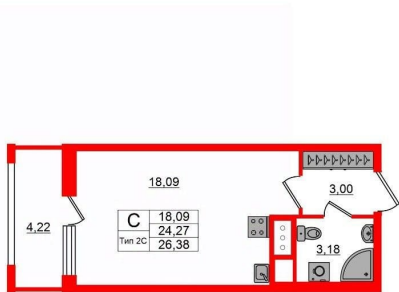

Квартира

Высота потолков

2.77 м

Жилая площадь

18.1 м²

Общая площадь

24.27 м²

Этаж

Покупка в ипотеку

да

возможна ипотека, лифт

Описание

Продается уютная студия от застройщика в жилом комплексе «Сэтл Ривьера» в активно развивающемся Невском районе. До метро можно добраться на транспорте всего за 10 минут. Удобная, классическая, функциональная европланировка, вместительная прихожая 3 м?. Общая площадь студии - 24.27 м?, жилая 18.09 м?, высота потолка 2.77 м. Квартира продается с отделкой «Норд Лайн серый плюс». Что особенного в ЖК «Сэтл Ривьера»? • Первая береговая линия Невы. 5 км до центра Петербурга • «Активити парк» - пространство для занятий спортом и отдыха. «Ривьера парк» с променадом и панорамной ротондой • Масштабные дворы 10 000 кв.м. с авторским ландшафтным дизайном • Двухуровневые единые входные группы • Видовые квартиры с террасами, каминами и саунами

Петербургская Недвижимость

Студия, 24.27м²

- Кол-во комнат: 1
- Этаж: 10 из 12
- Общая площадь: 24.27м²
- Жилая площадь: 18.09м²

move.ru

Move.ru - вся недвижимость России