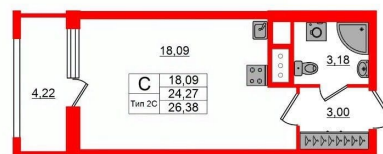

Квартира

Высота потолков

2.77 м

Жилая площадь

18.1 м²

Общая площадь

24.27 м²

Этаж

Петербургская Недвижимость

Студия, 24.27м²

- Кол-во комнат 1
- Этаж 8 из 12
- Общая площадь 24.27м²
- Жилая площадь 18.09м²

 move.ru

Покупка в ипотеку

да

возможна ипотека, лифт

Описание