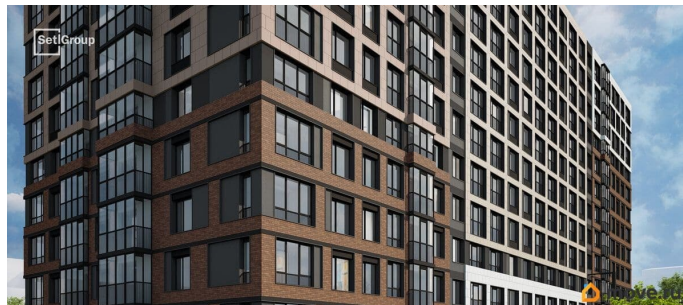

Петербургская
Недвижимость

Студия, 24.28м²

- Кол-во комнат 1
- Этаж 11 из 11
- Общая площадь 24.28м²
- Жилая площадь 18.01м²

move.ru