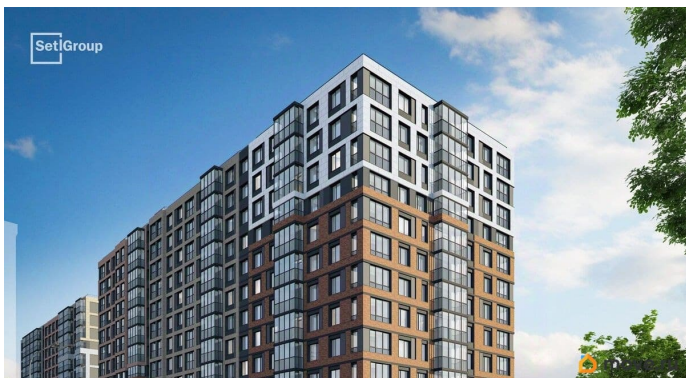

да

Год сдачи

2 квартал 2028 г.

Покупка в ипотеку

да

возможна ипотека, лифт, парковка

Описание

Продается уютная студия от застройщика в жилом комплексе «Астра Континенталь» в активно развивающемся Невском районе. До метро можно добраться пешком всего за 5 минут. Удобная, классическая, функциональная европланировка, вместительная прихожая 3.12 м?. Общая площадь студии - 24.28 м?, жилая 18.01 м?, высота потолка 3 м. Квартира продается с отделкой «Норд Лайн светлый плюс». Что особенного в ЖК «Астра Континенталь»? • Уникальная локация 400 метров до метро, 300 метров до благоустроенной набережной • Самодостаточный квартал со всей инфраструктурой в 3-х км от центра • Впечатляющий объем благоустройства: 30 000 кв. метров рекреационных зон с променадом и гейзерными фонтанами • Масштабный парк «Город Спортa»