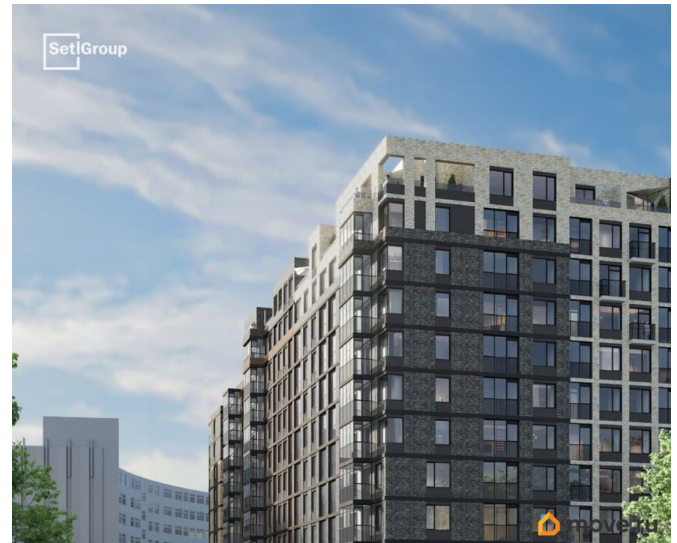

Улица

[проспект Большой Смоленский](#)

Квартира

Высота потолков

2.77 м

Жилая площадь

18 м²

Общая площадь

да

Год сдачи

2 квартал 2028 г.

Покупка в ипотеку

да

возможна ипотека, лифт, парковка

Описание

Продается уютная студия от застройщика в жилом комплексе «Астра Континенталь» в активно развивающемся Невском районе. До метро можно добраться пешком всего за 5 минут. Удобная, классическая, функциональная европланировка, вместительная прихожая 3.12 м?. Общая площадь студии - 24.28 м?, жилая 18.01 м?, высота потолка 3 м. Квартира продается с отделкой «Норд Лайн светлый плюс». Что особенного в ЖК «Астра Континенталь»? • Уникальная локация 400 метров до метро, 300 метров до благоустроенной набережной • Самодостаточный квартал со всей инфраструктурой в 3-х км от центра • Впечатляющий объем благоустройства: 30 000 кв. метров рекреационных зон с променадом и гейзерными фонтанами • Масштабный парк «Город Спортa»