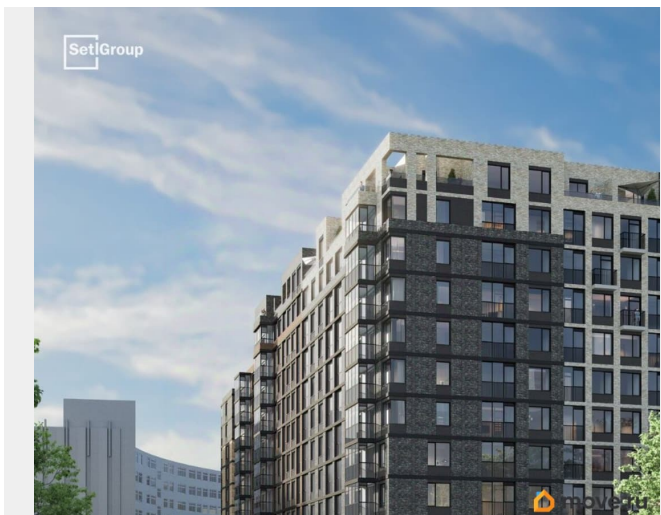

да

Год сдачи

2 квартал 2028 г.

Покупка в ипотеку

да

возможна ипотека, лифт, парковка

Описание

Продается уютная студия от застройщика в жилом комплексе «Астра Континенталь» в активно развивающемся Невском районе. До метро можно добраться пешком всего за 5 минут. Удобная, классическая, функциональная европланировка, вместительная прихожая 3.12 м?. Общая площадь студии - 24.28 м?, жилая 18.01 м?, высота потолка 3 м. Квартира продается с отделкой «Норд Лайн светлый плюс». Что особенного в ЖК «Астра Континенталь»? • Уникальная локация 400 метров до метро, 300 метров до благоустроенной набережной • Самодостаточный квартал со всей инфраструктурой в 3-х км от центра • Впечатляющий объем благоустройства: 30 000 кв. метров рекреационных зон с променадом и гейзерными фонтанами • Масштабный парк «Город Спортa»