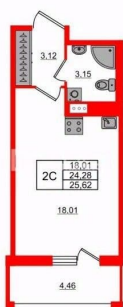

Петербургская
Недвижимость

Студия, 24.28м²

- Кол-во комнат 1
- Этаж 11 из 11
- Общая площадь 24.28м²
- Жилая площадь 18.01м²

move.ru