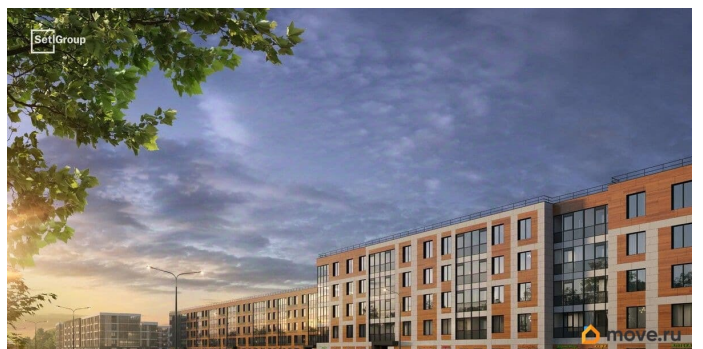

Описание

Продается просторная студия от застройщика в жилом комплексе «Парадный ансамбль» в престижном Московском районе. До метро можно добраться на транспорте всего за 20 минут. Удобная, классическая, функциональная европланировка, вместительная прихожая 3.1 м?. Общая площадь студии - 24.28 м?, жилая 18.18 м?, высота потолка 2.77 м. Квартира продается с отделкой «Норд Лайн серый». Что особенного в ЖК «Парадный ансамбль»? • Уникальные квартиры. Хай Флет (High Flat) на последних этажах, палисадники у квартир на первом этаже, семейные секции, квартиры с саунами и окном в ванной • Масштабное малоэтажное строительство в престижном Московском районе • Рекреационные зоны: парадный парк в центре квартала, ручей с собственной набережной, центральная площадь, ресторанный комплекс и пешеходный бульвар • Фасады из керамогранита и кирпича с яркими и акцентными входными группами • Две самые большие площадки Setl Kids и Setl Sport • Инновационный Лицей Setl с оригинальной архитектурной концепцией и уникальной образовательной средой