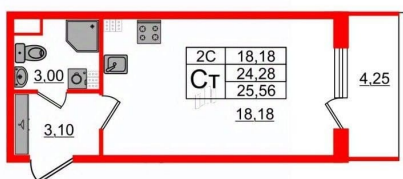

Жилая площадь

18.2 м²

Общая площадь

24.28 м²

Этаж

4/5

Детали объекта

Тип сделки

Описание

Продается просторная студия от застройщика в жилом комплексе «Парадный ансамбль» в престижном Московском районе. До метро можно добраться на транспорте всего за 20 минут. Удобная, классическая, функциональная европланировка, вместительная прихожая 3.1 м?. Общая площадь студии - 24.28 м?, жилая 18.18 м?, высота потолка 2.77 м. Квартира продается с отделкой «Норд Лайн серый». Что особенного в ЖК «Парадный ансамбль»? • Уникальные квартиры. Хай Флет (High Flat) на последних этажах, палисадники у квартир на первом этаже, семейные секции, квартиры с саунами и окном в ванной • Масштабное малоэтажное строительство в престижном Московском районе • Рекреационные зоны: парадный парк в центре квартала, ручей с собственной набережной, центральная площадь, ресторанный комплекс и пешеходный бульвар • Фасады из керамогранита и кирпича с яркими и акцентными входными группами • Две самые большие площадки Setl Kids и Setl Sport • Инновационный Лицей Setl с оригинальной архитектурной концепцией и уникальной образовательной средой

Петербургская Недвижимость

Студия, 24.28м²

- Кол-во комнат 1
- Этаж 4 из 5
- Общая площадь 24.28м²
- Жилая площадь 18.18м²

move.ru

Move.ru - вся недвижимость России