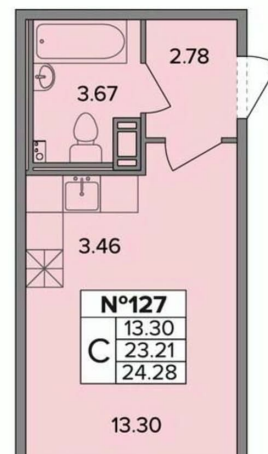

🕒 Создано: 20.01.2025 в 20:15

🔄 Обновлено: 01.12.2025 в 17:48

**Отдел продаж, Бесплатная
консультация
79330385170**

Санкт-Петербург

5 020 000 ₪

Санкт-Петербург

Округ

[СПБ, Пушкинский район](#)

для заметок

Квартира

Высота потолков

2.6 м

Общая площадь

24.28 м²

Этаж

8/11

Детали объекта

Тип сделки

Продам

Раздел

[Квартиры](#)

Квартира в новостройке

да

Год сдачи

2 квартал 2025 г.

лифт

Описание

Продаётся студия в сданном доме (Ленсоветовский, 19к2 (Корпус 1)), срок сдачи: II-кв. 2025, общей площадью 24.45 кв.м., на 8 этаже. Жилой многоквартирный