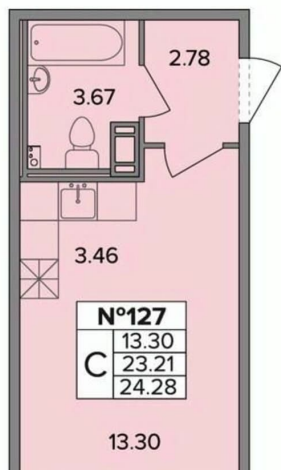

для заметок

Квартира

Высота потолков

2.6 м

Общая площадь

24.28 м²

Этаж

8/11

2 квартал 2025 г.

лифт

Описание

Продаётся студия в сданном доме (Ленсоветовский, 19к2 (Корпус 1)), срок сдачи: II-кв. 2025, общей площадью 24.45 кв.м., на 8 этаже. Жилой многоквартирный

дом от застройщика «С3 Смарт».