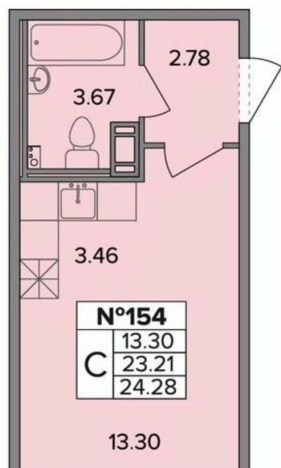

дом от застройщика «С3 Смарт».

move.ru