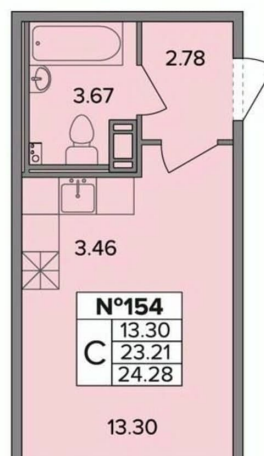

🕒 Создано: 20.01.2025 в 18:51

🔄 Обновлено: 01.12.2025 в 18:10

Санкт-Петербург

7 560 000 ₺

Санкт-Петербург

Округ

[СПБ, Пушкинский район](#)

Квартира

Высота потолков

2.6 м

Общая площадь

24.28 м²

Этаж

11/11

Детали объекта

Тип сделки

Продам

Раздел

[Квартиры](#)

Квартира в новостройке

да

Год сдачи

2 квартал 2025 г.

лифт

Описание

Продаётся студия в сданном доме (Ленсоветовский, 19к2 (Корпус 1)), срок сдачи: II-кв. 2025, общей площадью 24.45 кв.м., на 11 этаже. Жилой многоквартирный

<https://spb.move.ru/objects/9285589995>

**Отдел продаж, Бесплатная
консультация**

79330385170

для заметок