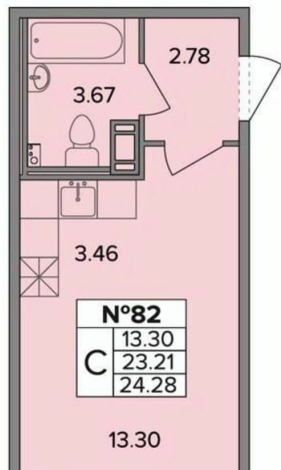

move.ru

Move.ru - вся недвижимость России