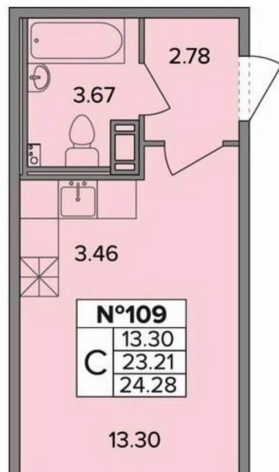

move.ru

Move.ru - вся недвижимость России