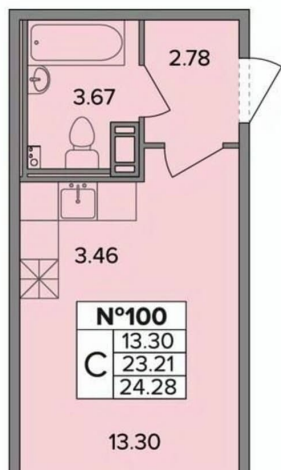

### Квартира

Высота потолков

2.6 м

Общая площадь

24.28 м<sup>2</sup>

Этаж

5/11

### Описание

Продаётся студия в сданном доме (Ленсоветовский, 19к2 (Корпус 1)), срок сдачи: II-кв. 2025, общей площадью 24.28 кв.м., на 5 этаже. Жилой многоквартирный

 **move.ru**

дом от застройщика «С3 Смарт».