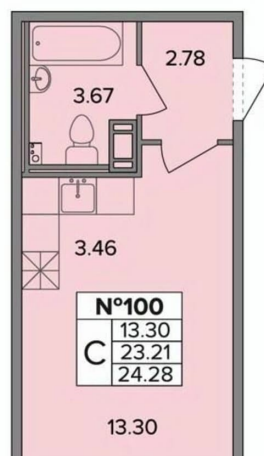

🕒 Создано: 22.08.2025 в 15:19

🔄 Обновлено: 01.12.2025 в 18:24

**Отдел продаж, Бесплатная
консультация**

79330385170

Санкт-Петербург

4 856 000 ₺

Санкт-Петербург

Округ

[СПБ, Пушкинский район](#)

для заметок

Квартира

Высота потолков

2.6 м

Общая площадь

24.28 м²

Этаж

5/11

Детали объекта

Тип сделки

Продам

Раздел

[Квартиры](#)

Квартира в новостройке

да

Год сдачи

2 квартал 2025 г.

лифт

Описание

Продаётся студия в сданном доме (Ленсоветовский, 19к2 (Корпус 1)), срок сдачи: II-кв. 2025, общей площадью 24.28 кв.м., на 5 этаже. Жилой многоквартирный

move.ru