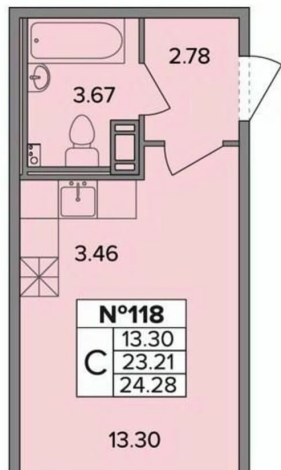

**Отдел продаж, Бесплатная
консультация**

79330385170

для заметок

Квартира

Высота потолков

2.6 м

Общая площадь

24.28 м²

да

Год сдачи

2 квартал 2025 г.

лифт

Описание

Продаётся студия в сданном доме (Ленсоветовский, 19к2 (Корпус 1)), срок сдачи: II-кв. 2025, общей площадью 24.28 кв.м., на 7 этаже. Жилой многоквартирный

дом от застройщика «С3 Смарт».