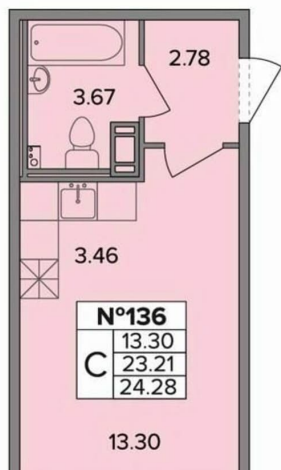

[СПБ, Пушкинский район](#)

для заметок

Квартира

Высота потолков

2.6 м

Общая площадь

24.28 м²

Этаж

Год сдачи

2 квартал 2025 г.

лифт

Описание

Продаётся студия в сданном доме (Ленсоветовский, 19к2 (Корпус 1)), срок сдачи: II-кв. 2025, общей площадью 24.28 кв.м., на 9 этаже. Жилой многоквартирный

дом от застройщика «С3 Смарт».