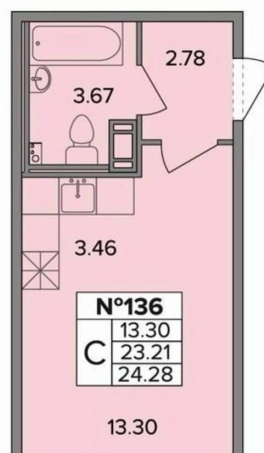

🕒 Создано: 22.08.2025 в 14:22

🔄 Обновлено: 01.12.2025 в 19:07

**Отдел продаж, Бесплатная
консультация**

79330385170

Санкт-Петербург

5 040 000 ₽

Санкт-Петербург

Округ

[СПБ, Пушкинский район](#)

для заметок

Квартира

Высота потолков

2.6 м

Общая площадь

24.28 м²

Этаж

9/11