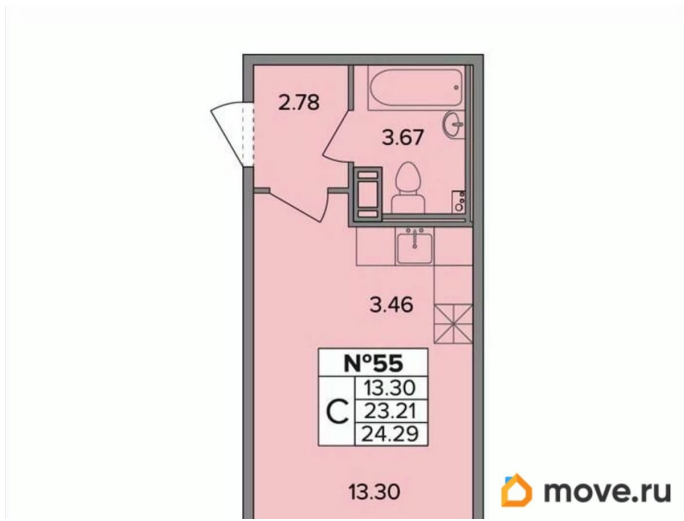

Move.ru - вся недвижимость России