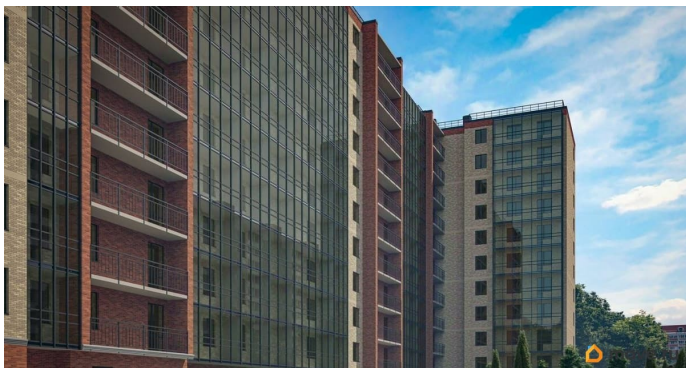

дом от застройщика «С3 Смарт».