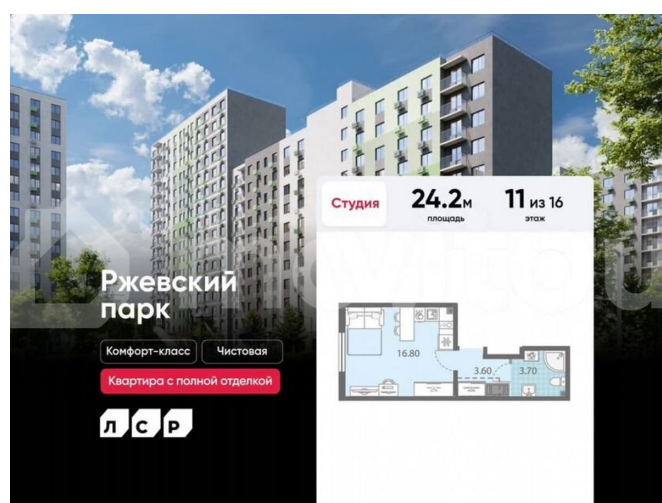

Создано: 17.02.2026 в 01:17

Обновлено: 02.04.2026 в 01:20

Санкт-Петербург

4 493 214 ₺

Санкт-Петербург

Квартира

Общая площадь

24.2 м²

Этаж

11/16

Детали объекта

Тип сделки

Продам

Раздел

[Квартиры](#)

Ремонт

с отделкой

Квартира в новостройке

да

Описание

Цена действует при 100% оплате и на определенные ипотечные программы. Подробности — в отделе продаж по телефону. Продается студия в ЖК «ЛСР. Ржевский парк» на 11 этаже. Общая площадь составляет 24.20 кв. м. Квартира с чистовой отделкой. Жилой комплекс «ЛСР. Ржевский парк» располагается по адресу Ленинградская область, Всеволожский район, Ковалёво пос.. ЛСР. Ржевский парк —

<https://spb.move.ru/objects/9290003594>

ООО «ЛСР. Недвижимость-Северо-Запад», ЛСР. Недвижимость - Северо-Запад

89251234567

для заметок