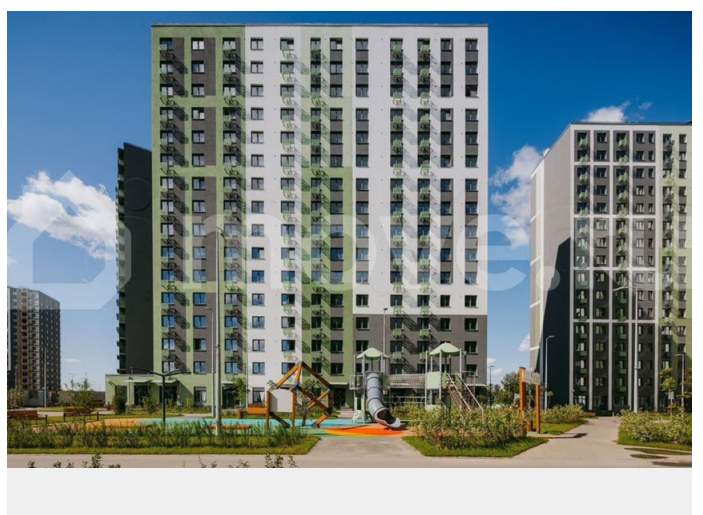

Ржевский парк

Комфорт-класс Чистовая

Квартира с полной отделкой

ЛСР

Студия **24.2 м** площадь **11 из 16** этаж