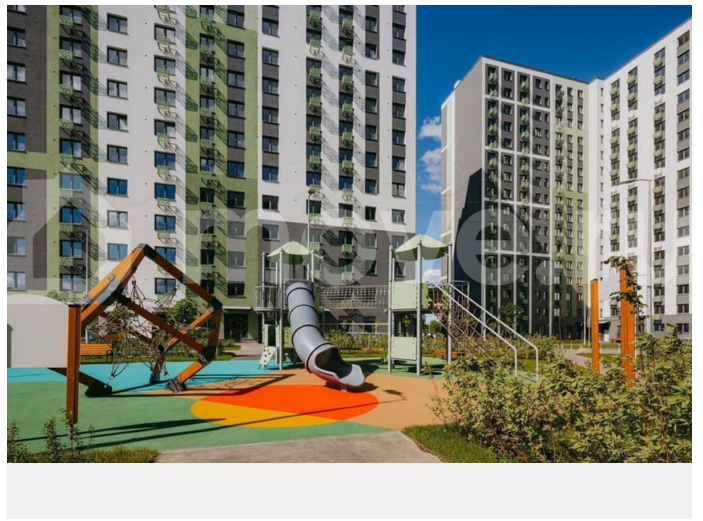

Ржевский парк

Комфорт-класс Чистовая

Квартира с полной отделкой

ЛСР

Студия **24.2 м** площадь **11 из 16** этаж