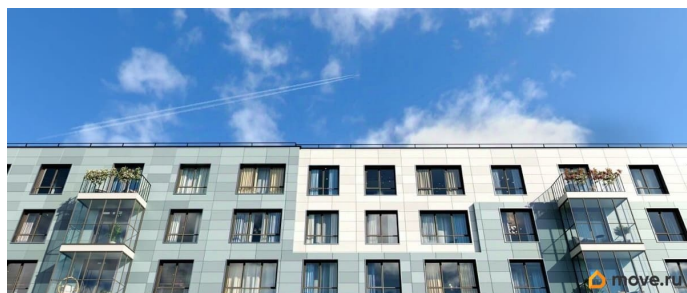

да

Год сдачи

1 квартал 2026 г.

лифт

Описание

Продаётся студия в сданном доме (Дом 1), срок сдачи: I-кв. 2026, общей площадью 23.75 кв.м., на 5 этаже. Уютный пятиэтажный квартал PLUS Пулковский расположен в престижном Московском районе на пересечении Пулковского и Волхонского

<https://spb.move.ru/objects/9288297052>

**Отдел продаж, Бесплатная
консультация**

79820073024

для заметок

шоссе в новом формирующемся микрорайоне.
В составе квартала: 30 пятиэтажных домов,
школа со спортивным стадионом, 2 детских
сада, наземные и подземные паркинги,
центральный зеленый бульвар с play hub и
местами отдыха для детей. Благоустройство
квартала продумано до мельчайших деталей,
в его основе - забота о качестве жизни
каждого жителя.