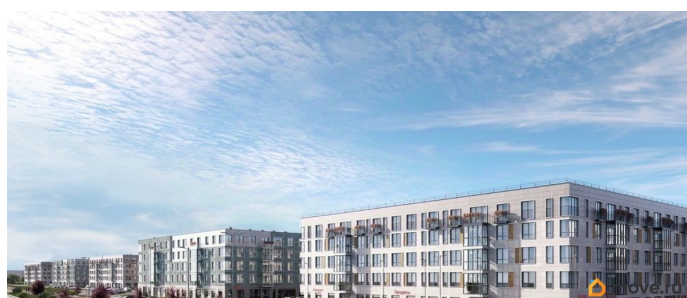

да

Год сдачи

1 квартал 2026 г.

лифт

Описание

Продаётся студия в сданном доме (Дом 1), срок сдачи: I-кв. 2026, общей площадью 23.75 кв.м., на 5 этаже. Уютный пятиэтажный квартал PLUS Пулковский расположен в престижном Московском районе на пересечении Пулковского и Волхонского

<https://spb.move.ru/objects/9288297052>

**Отдел продаж, Бесплатная
консультация**

79820073024

для заметок

шоссе в новом формирующемся микрорайоне.
В составе квартала: 30 пятиэтажных домов,
школа со спортивным стадионом, 2 детских
сада, наземные и подземные паркинги,
центральный зеленый бульвар с play hub и
местами отдыха для детей. Благоустройство
квартала продумано до мельчайших деталей,
в его основе - забота о качестве жизни
каждого жителя.