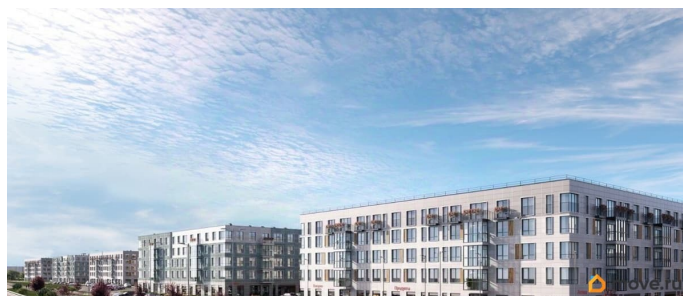

## Описание

Продаётся студия в сданном доме (Дом 1), срок сдачи: I-кв. 2026, общей площадью 23.75 кв.м., на 4 этаже. Уютный пятиэтажный квартал PLUS Пулковский расположен в престижном Московском районе на пересечении Пулковского и Волхонского

<https://spb.move.ru/objects/9288297055>

**Отдел продаж, Бесплатная  
консультация  
79820073024**

для заметок

шоссе в новом формирующемся микрорайоне.  
В составе квартала: 30 пятиэтажных домов,  
школа со спортивным стадионом, 2 детских  
сада, наземные и подземные паркинги,  
центральный зеленый бульвар с play hub и  
местами отдыха для детей. Благоустройство  
квартала продумано до мельчайших деталей,  
в его основе - забота о качестве жизни  
каждого жителя.