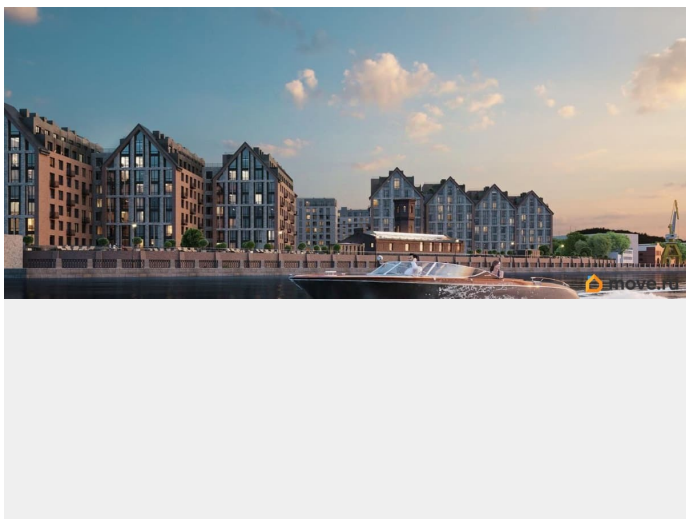

ОСТРОВ ПЕРВЫХ
МАТИСОВ ОСТРОВ

КОЛ-ВО КОМНАТ   СЕКЦИЯ   КОРПУС   ПЛОЩАДЬ