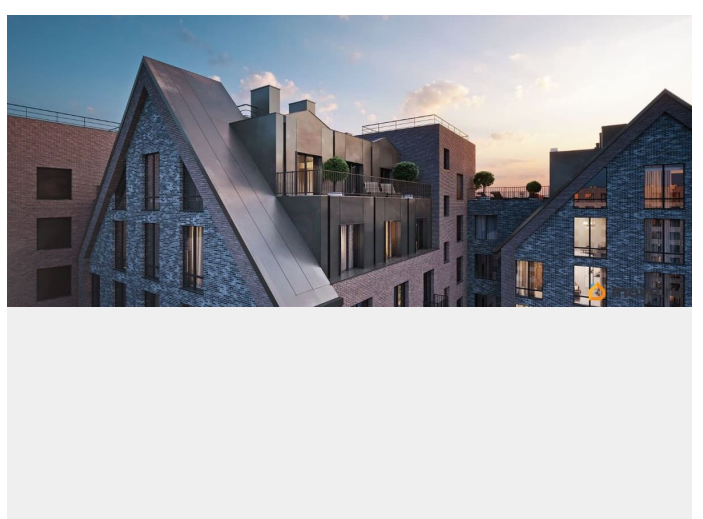

ОСТРОВ ПЕРВЫХ
МАТИСОВ ОСТРОВ

КОЛ-ВО КОМНАТ   СЕКЦИЯ   КОРПУС   ПЛОЩАДЬ