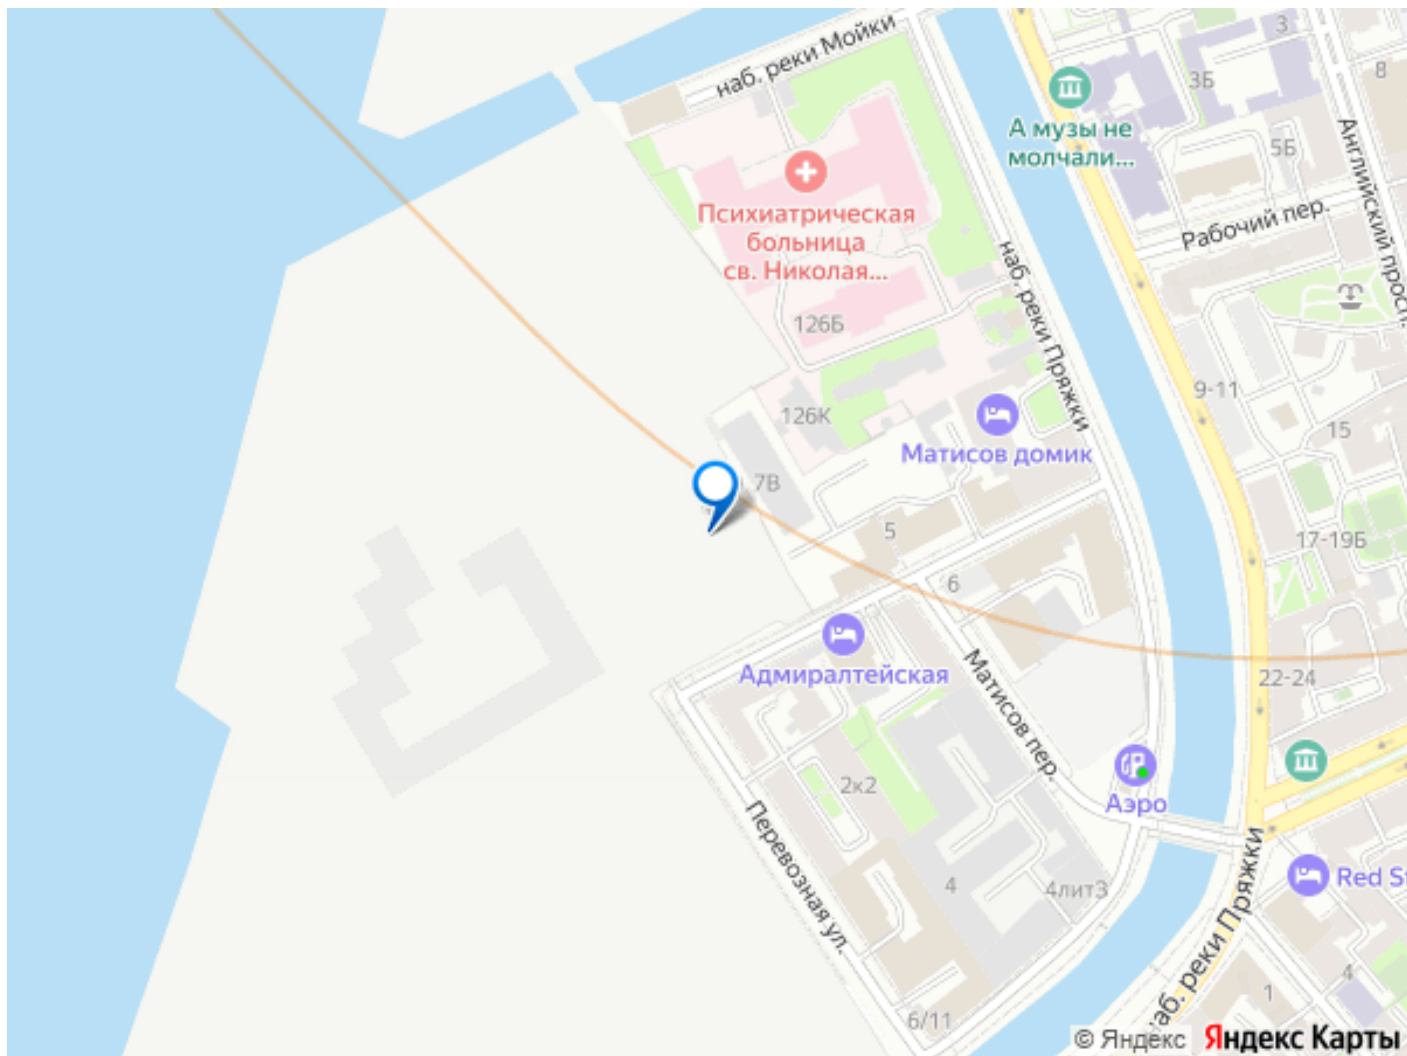

Move.ru - вся недвижимость России