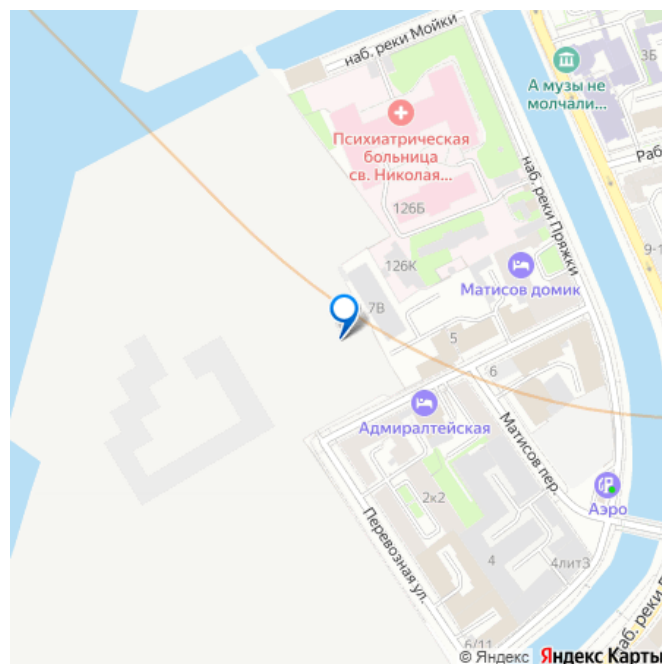

🕒 Создано: 27.02.2026 в 14:56

🔄 Обновлено: 01.04.2026 в 13:09

**Санкт-Петербург, Перевозная улица,
Корпус 2**

15 488 000 ₹

Санкт-Петербург, Перевозная улица, Корпус 2

Округ

[СПБ, Адмиралтейский район](#)

Улица

Описание

Остров первых новый премиальный квартал в центре Петербурга, на Матисовом острове.

Всего в нескольких минутах находятся легендарная Новая Голландия, величественный Мариинский театр и вся культурная палитра Петербурга.