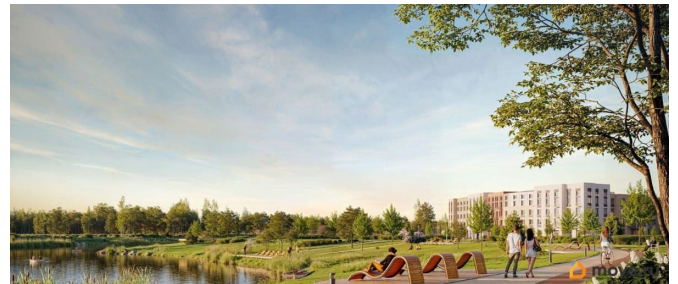

🕒 Создано: 01.04.2026 в 18:38

🔄 Обновлено: 03.04.2026 в 18:28

6 730 407 ₺

Округ

[СПБ, Пушкинский район](#)

Квартира

Высота потолков

2.6 м

Жилая площадь

11.6 м²

Общая площадь

24.2 м²

Этаж

4/4

Детали объекта

Тип сделки

Продам

Раздел

[Квартиры](#)

Тип санузла

совмещенный

Вид из окна

во двор

Ремонт

с отделкой

Квартира в новостройке

да

Год сдачи

<https://spb.move.ru/objects/9293029388>

ЛСР Санкт-Петербург, ЛСР Санкт-Петербург

79330163466

для заметок