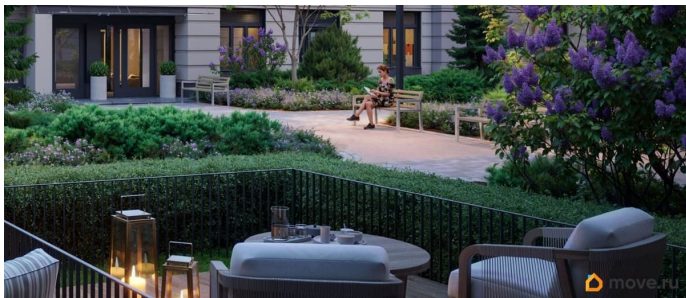

Пулково Лейк

Комфорт-класс   Чистовая

Квартира на берегу озера

Студия   **24.2м**   4 из 4
площадь   этаж

A floor plan diagram for a studio apartment. It shows a rectangular layout with three main areas: a kitchen area of 4.2, a living area of 2.6, and a large open area of 17.4. There is also a small bathroom area. The "move.ru" logo is in the bottom right corner.