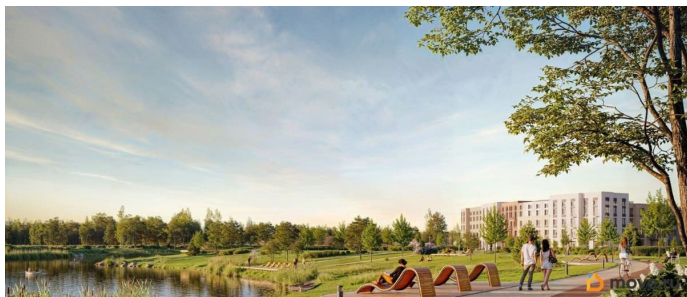

Пулковское и Петербургское шоссе, а также храм рядом со сквером «Пулковский рубеж». Общественное пространство вдоль берега озера превратится во всесезонный парк, в котором найдется место для любых активностей от пробежек, катания на САПах и велосипедах до отдыха в шезлонгах и любования закатом солнца. Зимой будет работать каток, проложен лыжный маршрут, предусмотрено место для новогодней елки и горок для детей. Для Ваших питомцев - площадка для выгула собак. Преимущества:

- Высота потолков от 2,6 до 4,5 м;
- Уникальные планировки;
- Парк на берегу озера;
- Система «Умный дом»;
- Дворы без машин;
- Колясочная в парадной;
- Видеонаблюдение в холлах, на первом этаже, в лифтах и в паркингах.

Успейте приобрести квартиру на выгодных условиях! Чтобы узнать подробности, обращайтесь за консультацией по телефону.