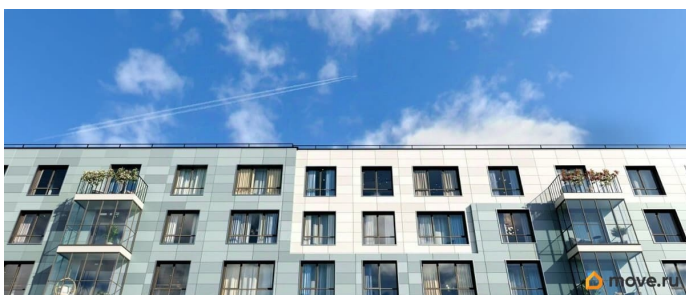

## Описание

Продаётся студия в сданном доме (Дом 1), срок сдачи: I-кв. 2026, общей площадью 23.75 кв.м., на 5 этаже. Уютный пятиэтажный квартал PLUS Пулковский расположен в престижном Московском районе на пересечении Пулковского и Волхонского

<https://spb.move.ru/objects/9293640915>

**Отдел продаж, Бесплатная  
консультация  
79820073024**

для заметок

шоссе в новом формирующемся микрорайоне.  
В составе квартала: 30 пятиэтажных домов,  
школа со спортивным стадионом, 2 детских  
сада, наземные и подземные паркинги,  
центральный зеленый бульвар с play hub и  
местами отдыха для детей. Благоустройство  
квартала продумано до мельчайших деталей,  
в его основе - забота о качестве жизни  
каждого жителя.