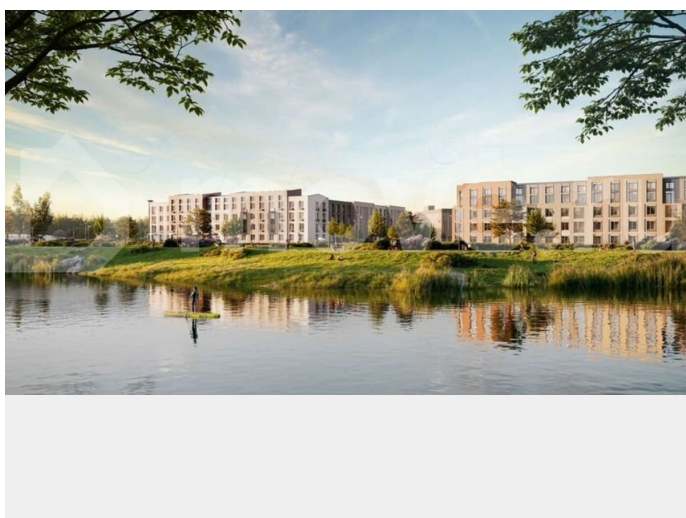

квартиру на выгодных условиях! Чтобы узнать подробности, обращайтесь за консультацией по телефону.

Пулково Лейк

Комфорт-класс Чистовая

Квартира на берегу озера

ЛСР

Студия **24.2м** площадь **4 из 4** этаж