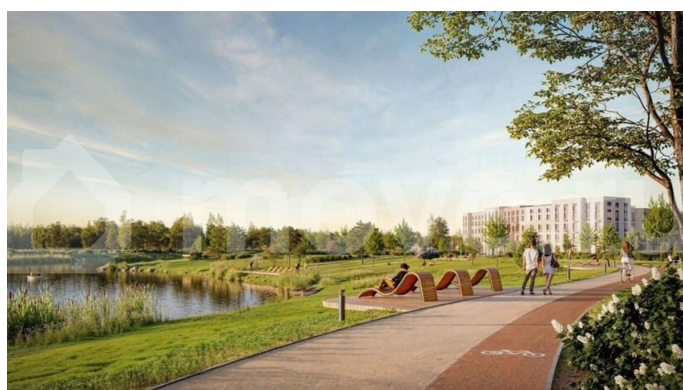

квартиру на выгодных условиях! Чтобы узнать подробности, обращайтесь за консультацией по телефону.

Пулково Лейк

Комфорт-класс Чистовая

Квартира на берегу озера

ЛСР

Студия **24.2м** площадь **4 из 4** этаж