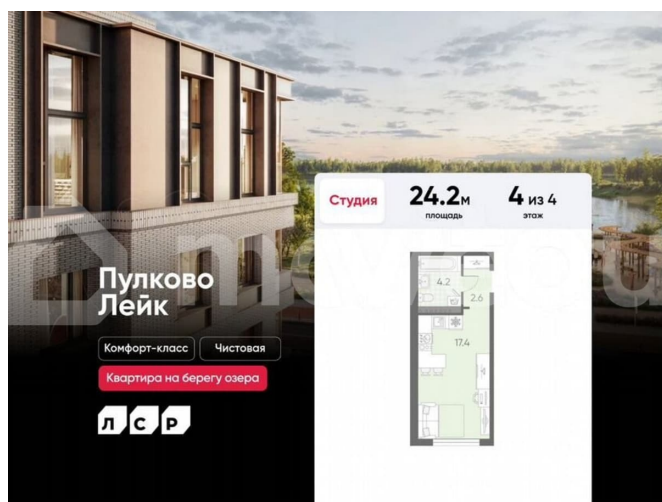

Создано: 17.02.2026 в 01:31

Обновлено: 02.04.2026 в 01:35

Санкт-Петербург, поселок Шушары

6 220 368 ₺

Санкт-Петербург, поселок Шушары

Квартира

Общая площадь

24.2 м²

Этаж

4/4

Детали объекта

Тип сделки

Продам

Раздел

[Квартиры](#)

Ремонт

с отделкой

Квартира в новостройке

да

Описание

Цена действует при 100% оплате и на определенные ипотечные программы. Подробности — в отделе продаж по телефону. Продается студия в ЖК «Пулково Лейк» на 4 этаже. Общая площадь составляет 24.20 кв. м. Квартира с чистовой отделкой. Жилой комплекс «Пулково Лейк» располагается по адресу Санкт-Петербург, Московский. Пулково Лейк – проект малоэтажной застройки на берегу озера на

<https://spb.move.ru/objects/9290026519>

ООО «ЛСР. Недвижимость-Северо-Запад», ЛСР. Недвижимость - Северо-Запад

89251234567

для заметок