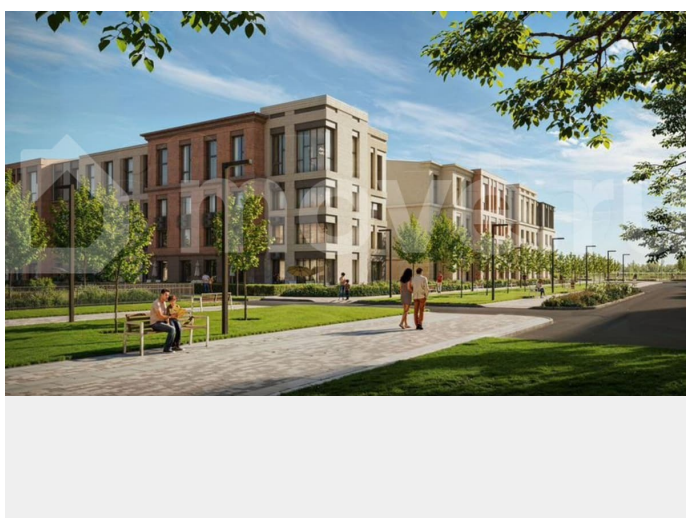

квартиру на выгодных условиях! Чтобы узнать подробности, обращайтесь за консультацией по телефону.

Пулково Лейк

Комфорт-класс Чистовая

Квартира на берегу озера

ЛСР

Студия **24.2м** площадь **4 из 4** этаж