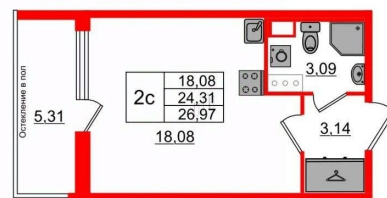

Общая площадь

24.31 м²

Этаж

6/12

Детали объекта

Тип сделки

Продам

Раздел

Студия, 24.31м²

- Кол-во комнат 1
- Этаж 6 из 12
- Общая площадь 24.31м²
- Жилая площадь 18.08м²

 move.ru

Описание

Продается просторная студия в жилом комплексе «Астра Континенталь» в активно развивающемся Невском районе. До метро можно добраться пешком всего за 5 минут. Удобная, классическая, функциональная европланировка, вместительная прихожая 3.14 м?. Общая площадь студии - 24.31 м?, жилая 18.08 м?, высота потолка 2.77 м. Квартира продается с отделкой «Норд Лайн серый плюс». Что особенного в ЖК «Астра Континенталь»? • Уникальная локация 400 метров до метро, 300 метров до благоустроенной набережной • Самодостаточный квартал со всей инфраструктурой в 3-х км от центра • Впечатляющий объем благоустройства: 30 000 кв. метров рекреационных зон с променадом и гейзерными фонтанами • Масштабный парк «Город Спортa»

ПН Петербургская Недвижимость

Студия, 24.31м²

- Кол-во комнат 1
- Этаж 6 из 12
- Общая площадь 24.31м²
- Жилая площадь 18.08м²

move.ru

Move.ru - вся недвижимость России