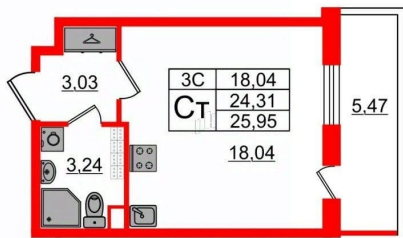

Жилая площадь

18 м²

Общая площадь

24.31 м²

Этаж

5/5

Детали объекта

Тип сделки

- Кол-во комнат 1
- Этаж 5 из 5
- Общая площадь 24.31м²
- Жилая площадь 18.04м²

возможна ипотека, лифт, парковка

Описание

Продается просторная студия от застройщика в жилом комплексе «Парадный ансамбль» в престижном Московском районе. До метро можно добраться на транспорте всего за 20 минут. Удобная, классическая, функциональная европланировка, вместительная прихожая 3.03 м?. Общая площадь студии - 24.31 м?, жилая 18.04 м?, высота потолка 3.07 м. Квартира продается с отделкой «Норд Лайн светлый». Что особенного в ЖК «Парадный ансамбль»? • Уникальные квартиры. Хай Флет (High Flat) на последних этажах, палисадники у квартир на первом этаже, семейные секции, квартиры с саунами и окном в ванной • Масштабное малоэтажное строительство в престижном Московском районе • Рекреационные зоны: парадный парк в центре квартала, ручей с собственной набережной, центральная площадь, ресторанный комплекс и пешеходный бульвар • Фасады из керамогранита и кирпича с яркими и акцентными входными группами • Две самые большие площадки Setl Kids и Setl Sport • Инновационный Лицей Setl с оригинальной архитектурной концепцией и уникальной образовательной средой

Студия, 24.31м²

- Кол-во комнат 1
- Этаж 5 из 5
- Общая площадь 24.31м²
- Жилая площадь 18.04м²

Move.ru - вся недвижимость России