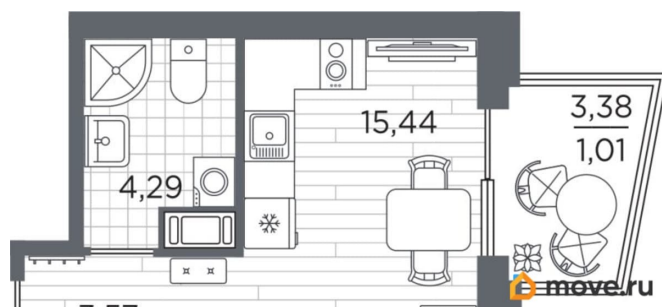

## Квартира

Высота потолков

2.7 м

Общая площадь

24.31 м<sup>2</sup>

Этаж

4/13

4 квартал 2027 г.

лифт

## Описание

<https://spb.move.ru/objects/9293604329>

**Отдел продаж, Бесплатная  
консультация**

**79820984863**

для заметок

Продаётся студия в строящемся доме (Дом 3), срок сдачи: IV-кв. 2027, общей площадью 24.31 кв.м., на 4 этаже. Жилой квартал Respect - современная респектабельность. Квартал строится на Полюстровском проспекте, в одной из самых востребованных локаций Петербурга. В 10 минутах пешком - метро «Лесная» и в 10 минутах на транспорте - Петроградская сторона. Высота домов от 7 до 13 этажей. Квартиры сдаются с отделкой white box и с чистовой отделкой. На территории Respect строится школа на 1125 учащихся и детский сад на 240 мест. Запроектированы собственная газовая котельная, закрытая территория, дворы без машин и подземные паркинги с лифтами.